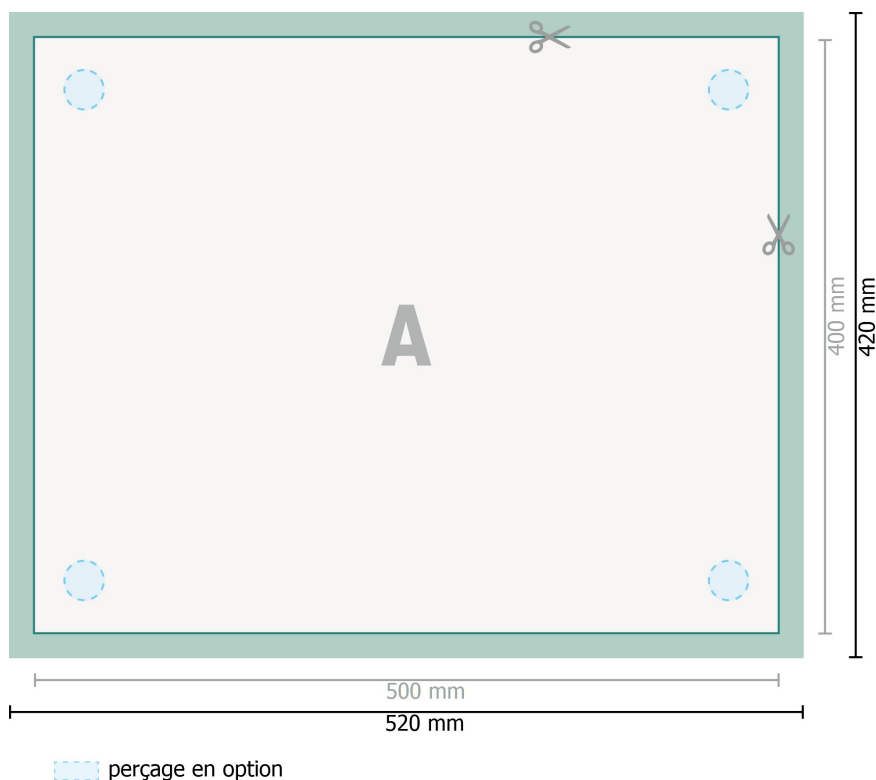

Panneaux de mousse souple, 50 x 40 cm

Format de données (incl. 10 mm fond perdu):

52 x 42 cm

Format final:

50 x 40 cm

fond perdu:

10 mm

Distance de sécurité:

4 mm

distance entre le texte/les informations et le bord du format final. Ceci empêche d'entamer le motif.

Explication des symboles

Fond perdu

Sens de lecture

Format final

Format de données

Nous découpons/perforons votre produit ici

Remarque :

Prévoir une marge de sécurité comme indiqué.

Placer les couleurs de fond, images ou graphiques jusqu'au bord du format de données.

Lors de la production, il peut y avoir des tolérances suite à la découpe ou au pli.