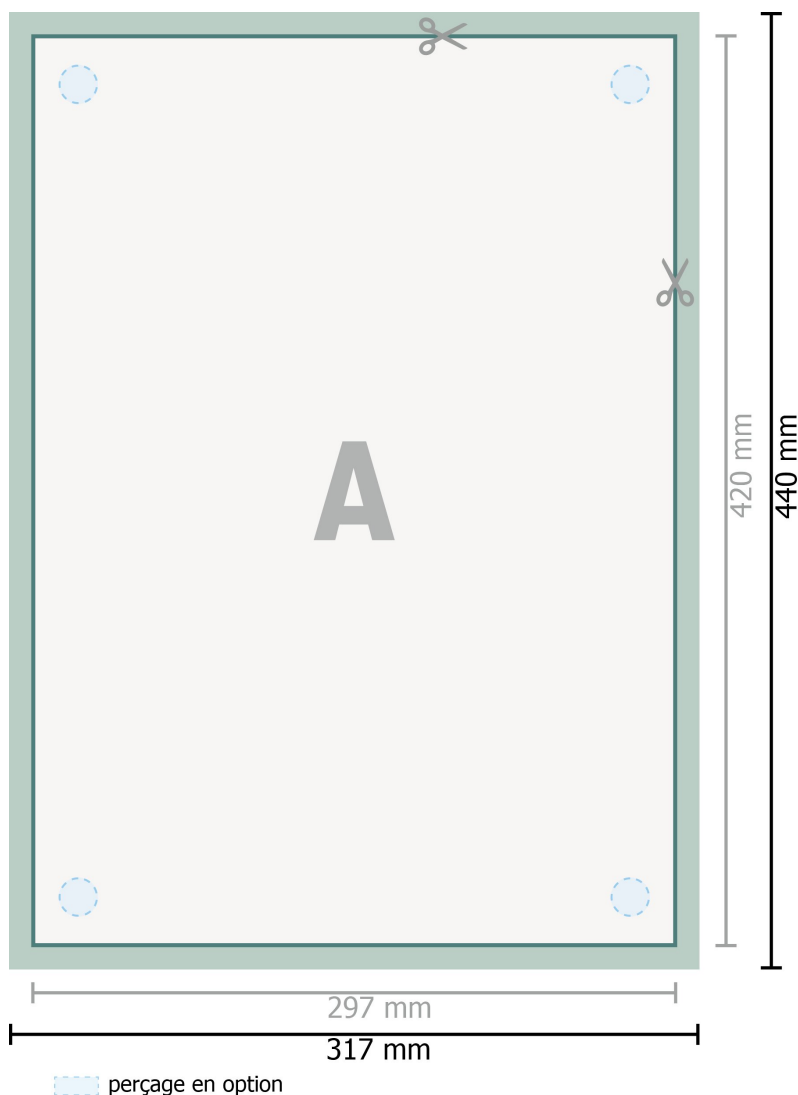

## Panneaux de mousse rigide, A3

perçage en option

**Format de données (incl. 10 mm fond perdu):**

31,7 x 44 cm

**Format final:**

29,7 x 42 cm

**fond perdu:**

10 mm

**Distance de sécurité:**

4 mm

distance entre le texte/les informations et le bord du format final. Ceci empêche d'entamer le motif.

**Explication des symboles**

- Fond perdu
- Sens de lecture
- Format final
- Format de données
- Nous découpons/perforons votre produit ici

### Remarque :

Prévoir une marge de sécurité comme indiqué.

Placer les couleurs de fond, images ou graphiques jusqu'au bord du format de données.

Lors de la production, il peut y avoir des tolérances suite à la découpe ou au pli.