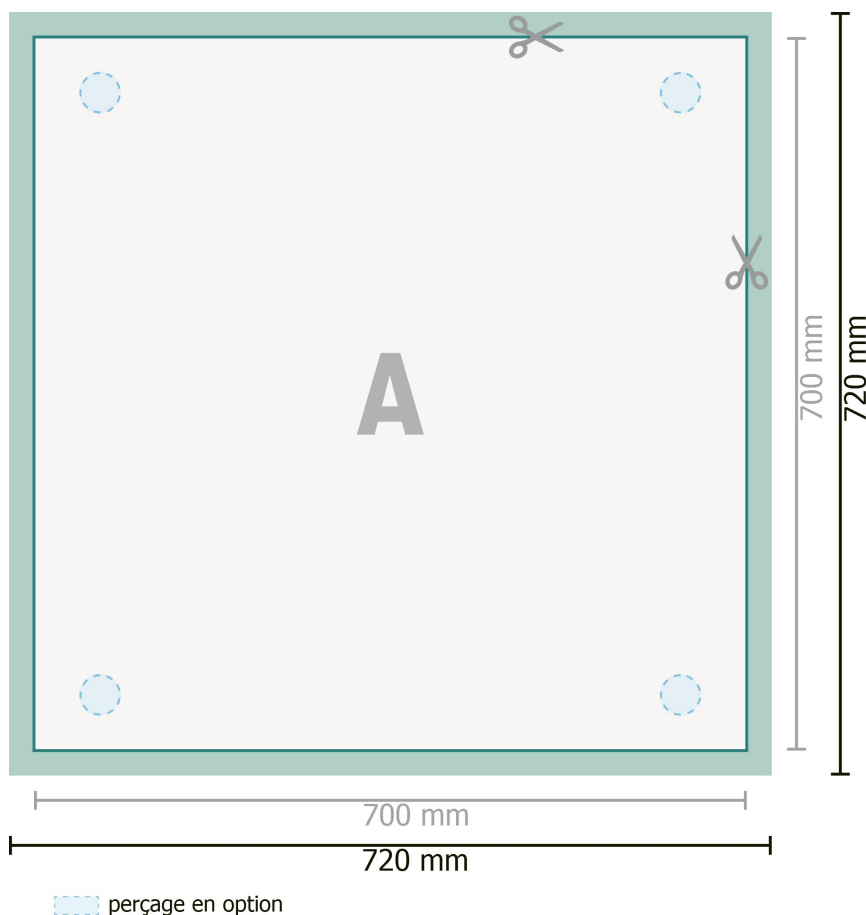

Panneaux de mousse rigide, 70 x 70 cm

Format de données (incl. 10 mm fond perdu):

72 x 72 cm

Format final:

70 x 70 cm

fond perdu:

10 mm

Distance de sécurité:

4 mm

distance entre le texte/les informations et le bord du format final. Ceci empêche d'entamer le motif.

Explication des symboles

Fond perdu

Sens de lecture

Format final

Format de données

Nous découpons/perforons votre produit ici

perçage en option

Remarque :

Prévoir une marge de sécurité comme indiqué.

Placer les couleurs de fond, images ou graphiques jusqu'au bord du format de données.

Lors de la production, il peut y avoir des tolérances suite à la découpe ou au pli.