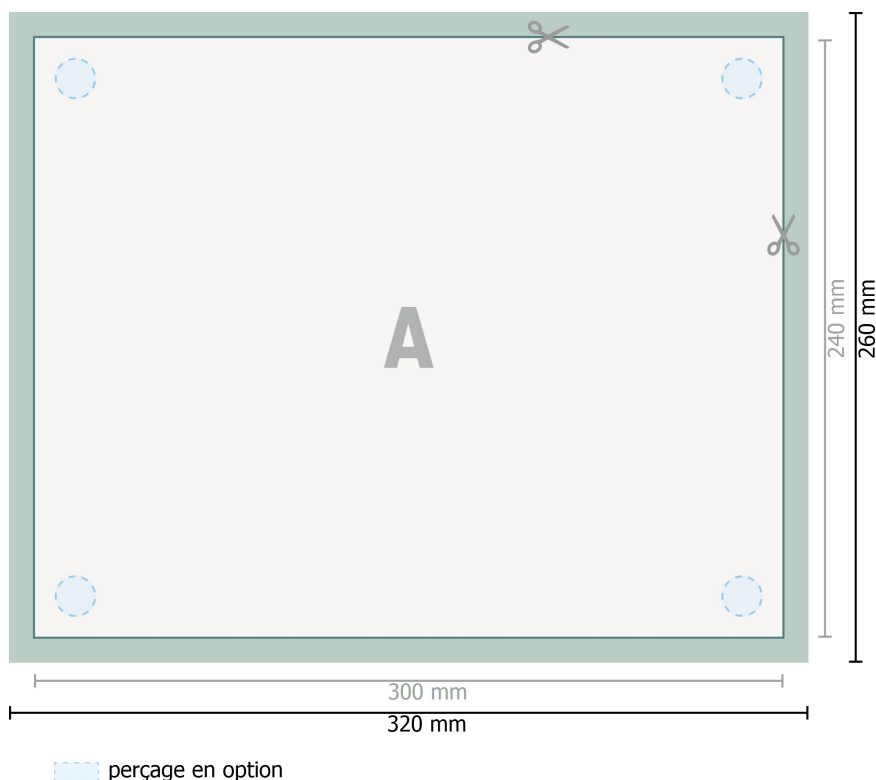

Panneaux en verre acrylique, 30 cm 24 cm

Format de données (incl. 10 mm fond perdu):

32 x 26 cm

Format final:

30 x 24 cm

fond perdu:

10 mm

Distance de sécurité:

4 mm

distance entre le texte/les informations et le bord du format final. Ceci empêche d'entamer le motif.

Explication des symboles

Fond perdu

Sens de lecture

Format final

Format de données

Nous découpons/perforons votre produit ici

Remarque :

Prévoir une marge de sécurité comme indiqué.

Placer les couleurs de fond, images ou graphiques jusqu'au bord du format de données.

Lors de la production, il peut y avoir des tolérances suite à la découpe ou au pli.