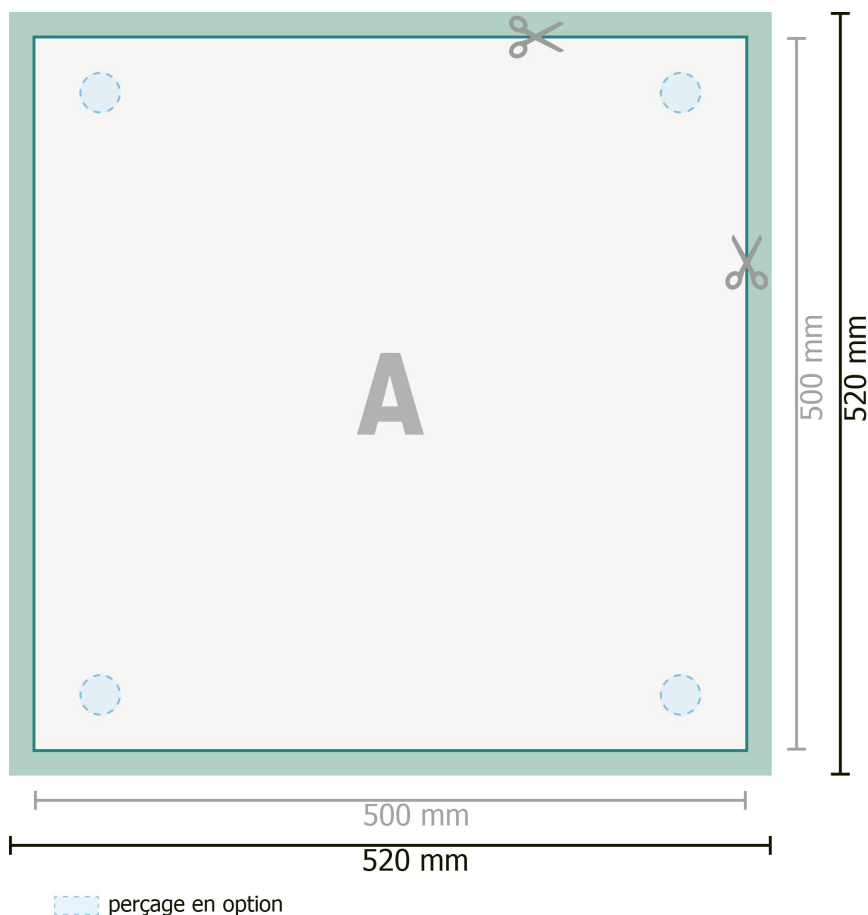

Panneaux de mousse souple, 50 x 50 cm

Format de données (incl. 10 mm fond perdu):

52 x 52 cm

Format final:

50 x 50 cm

fond perdu:

10 mm

Distance de sécurité:

4 mm

distance entre le texte/les informations et le bord du format final. Ceci empêche d'entamer le motif.

Explication des symboles

Fond perdu

Sens de lecture

Format final

Format de données

Nous découpons/perforons votre produit ici

Remarque :

Prévoir une marge de sécurité comme indiqué.

Placer les couleurs de fond, images ou graphiques jusqu'au bord du format de données.

Lors de la production, il peut y avoir des tolérances suite à la découpe ou au pli.