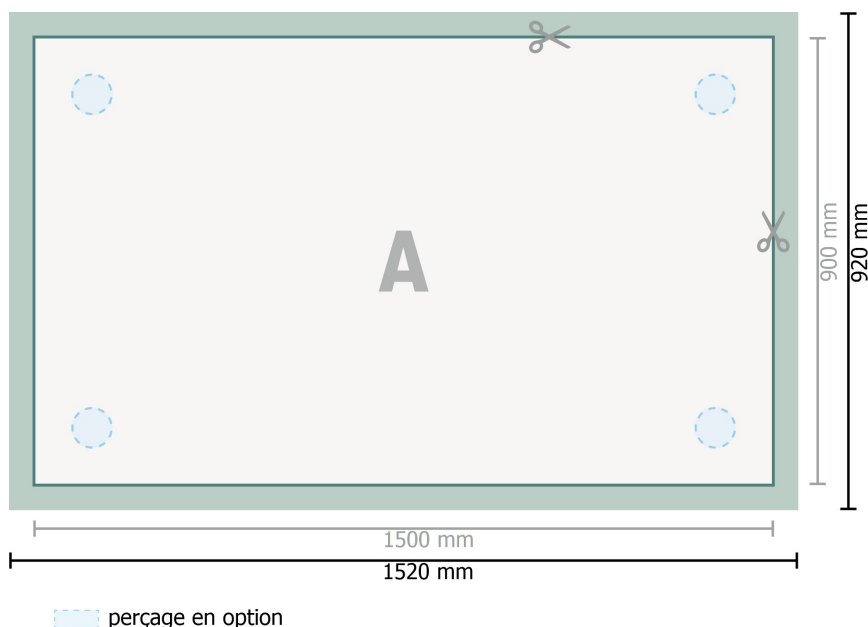

Panneaux de mousse souple, 150 x 90 cm

**Format de données (incl. 10 mm fond perdu):**

152 x 92 cm

Format final:

150 x 90 cm

fond perdu:

10 mm

Distance de sécurité:

4 mm

distance entre le texte/les informations et le bord du format final. Ceci empêche d'entamer le motif.

Explication des symboles

Fond perdu

Sens de lecture

Format final

Format de données

Nous découpons/perforons votre produit ici

Remarque :

Prévoir une marge de sécurité comme indiqué.

Placer les couleurs de fond, images ou graphiques jusqu'au bord du format de données.

Lors de la production, il peut y avoir des tolérances suite à la découpe ou au pli.