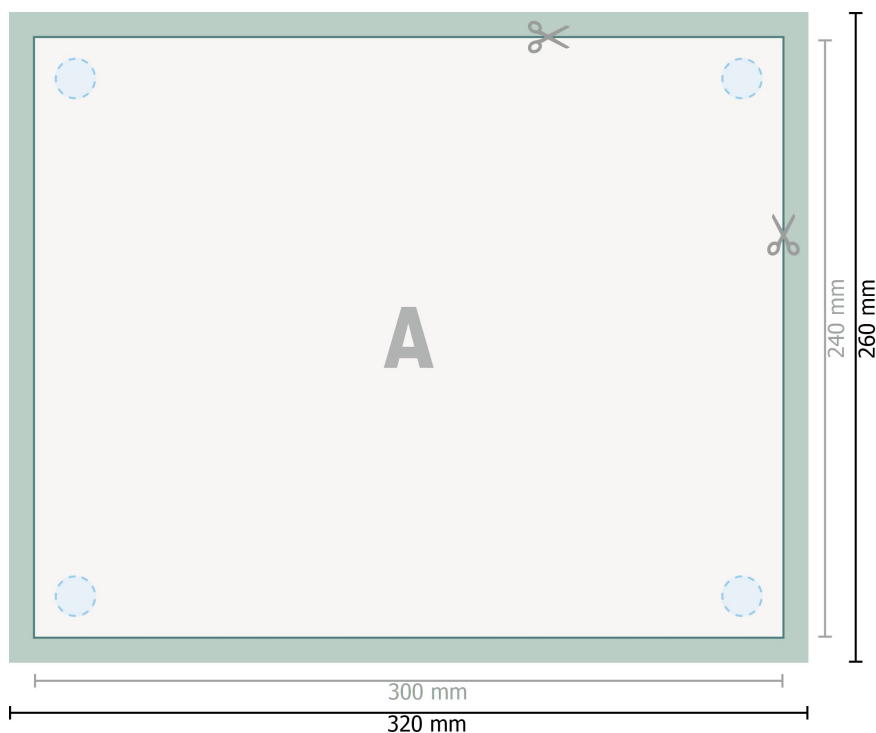

Panneaux de mousse souple, 30 cm 24 cm

perçage en option

Format de données (incl. 10 mm fond perdu):

32 x 26 cm

Format final:

30 x 24 cm

fond perdu:

10 mm

Distance de sécurité:

4 mm

distance entre le texte/les informations et le bord du format final. Ceci empêche d'entamer le motif.

Explication des symboles

Fond perdu

Sens de lecture

Format final

Format de données

Nous découpons/perforons votre produit ici

Remarque :

Prévoir une marge de sécurité comme indiqué.

Placer les couleurs de fond, images ou graphiques jusqu'au bord du format de données.

Lors de la production, il peut y avoir des tolérances suite à la découpe ou au pli.