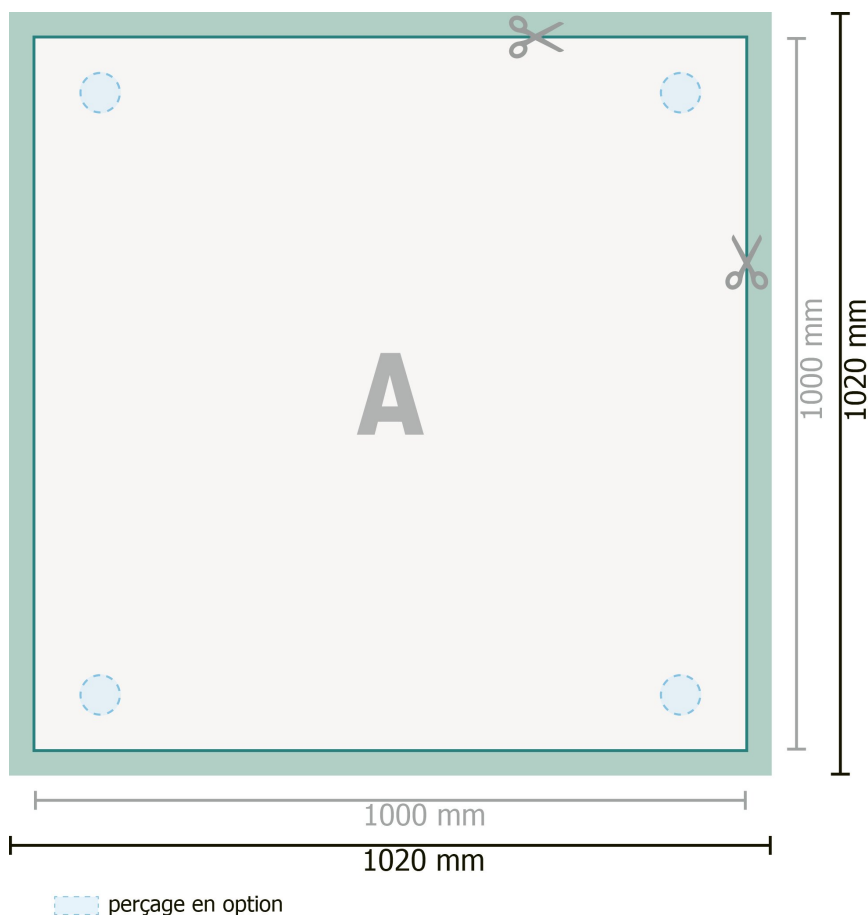

Panneaux de mousse rigide, 100 x 100 cm

Format de données (incl. 10 mm fond perdu):

102 x 102 cm

Format final:

100 x 100 cm

fond perdu:

10 mm

Distance de sécurité:

4 mm

distance entre le texte/les informations et le bord du format final. Ceci empêche d'entamer le motif.

Explication des symboles

Fond perdu

Sens de lecture

Format final

Format de données

Nous découpons/perforons votre produit ici

Remarque :

Prévoir une marge de sécurité comme indiqué.

Placer les couleurs de fond, images ou graphiques jusqu'au bord du format de données.

Lors de la production, il peut y avoir des tolérances suite à la découpe ou au pli.