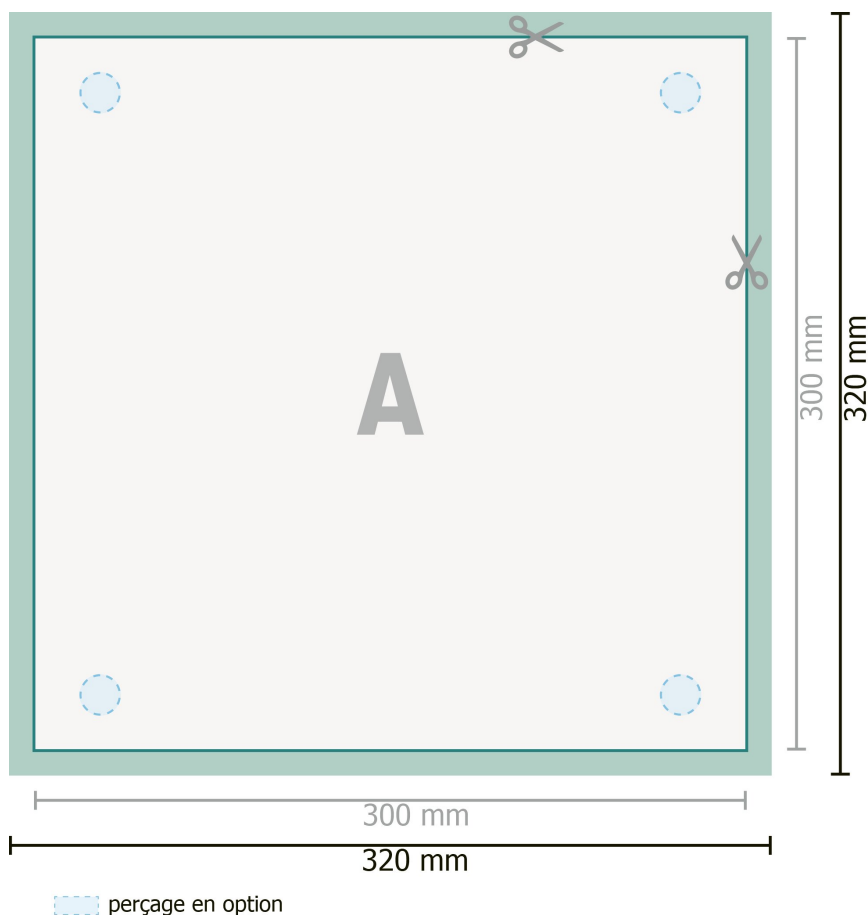

Panneaux de mousse rigide, 30 x 30 cm

Format de données (incl. 10 mm fond perdu):

32 x 32 cm

Format final:

30 x 30 cm

fond perdu:

10 mm

Distance de sécurité:

4 mm

distance entre le texte/les informations et le bord du format final. Ceci empêche d'entamer le motif.

Explication des symboles

 Fond perdu

 Sens de lecture

 Format final

 Format de données

 Nous découpons/perforons votre produit ici

 perçage en option

Remarque :

Prévoir une marge de sécurité comme indiqué.

Placer les couleurs de fond, images ou graphiques jusqu'au bord du format de données.

Lors de la production, il peut y avoir des tolérances suite à la découpe ou au pli.