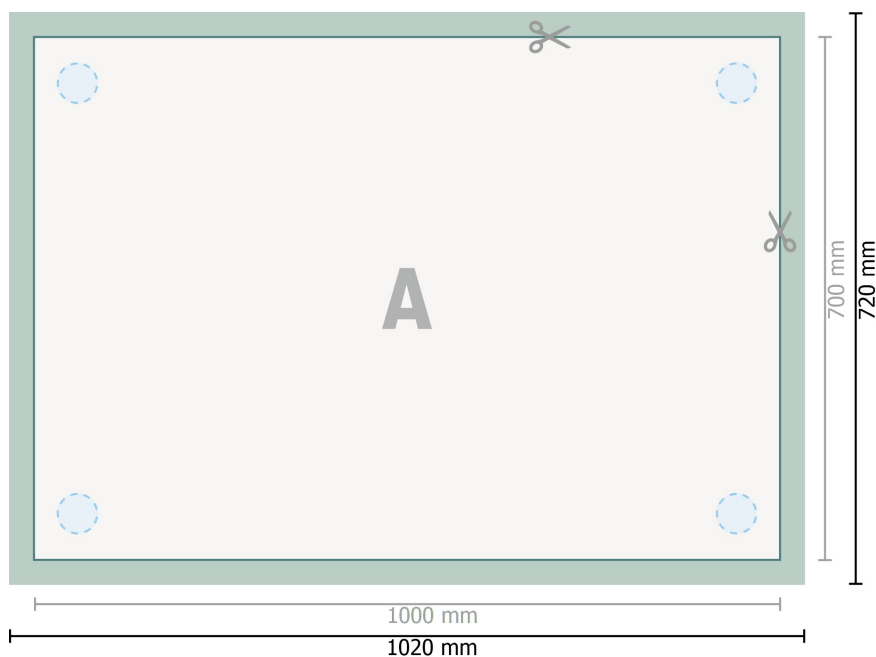

Panneaux de mousse rigide, 100 x 70 cm

perçage en option

Format de données (incl. 10 mm fond perdu):

102 x 72 cm

Format final:

100 x 70 cm

fond perdu:

10 mm

Distance de sécurité:

4 mm

distance entre le texte/les informations et le bord du format final. Ceci empêche d'entamer le motif.

Explication des symboles

Fond perdu

Sens de lecture

Format final

Format de données

Nous découpons/perforons votre produit ici

Remarque :

Prévoir une marge de sécurité comme indiqué.

Placer les couleurs de fond, images ou graphiques jusqu'au bord du format de données.

Lors de la production, il peut y avoir des tolérances suite à la découpe ou au pli.