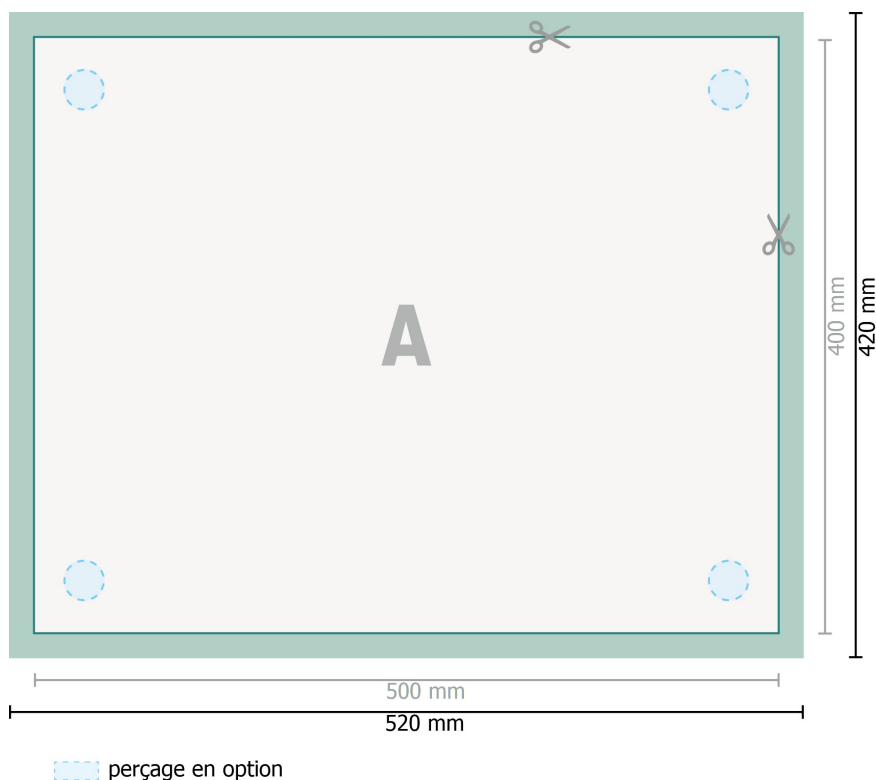

## Panneaux de mousse rigide, 50 x 40 cm

**Format de données (incl. 10 mm fond perdu):**

52 x 42 cm

**Format final:**

50 x 40 cm

**fond perdu:**

10 mm

**Distance de sécurité:**

4 mm

distance entre le texte/les informations et le bord du format final. Ceci empêche d'entamer le motif.

### Remarque :

Prévoir une marge de sécurité comme indiqué.

Placer les couleurs de fond, images ou graphiques jusqu'au bord du format de données.

Lors de la production, il peut y avoir des tolérances suite à la découpe ou au pli.