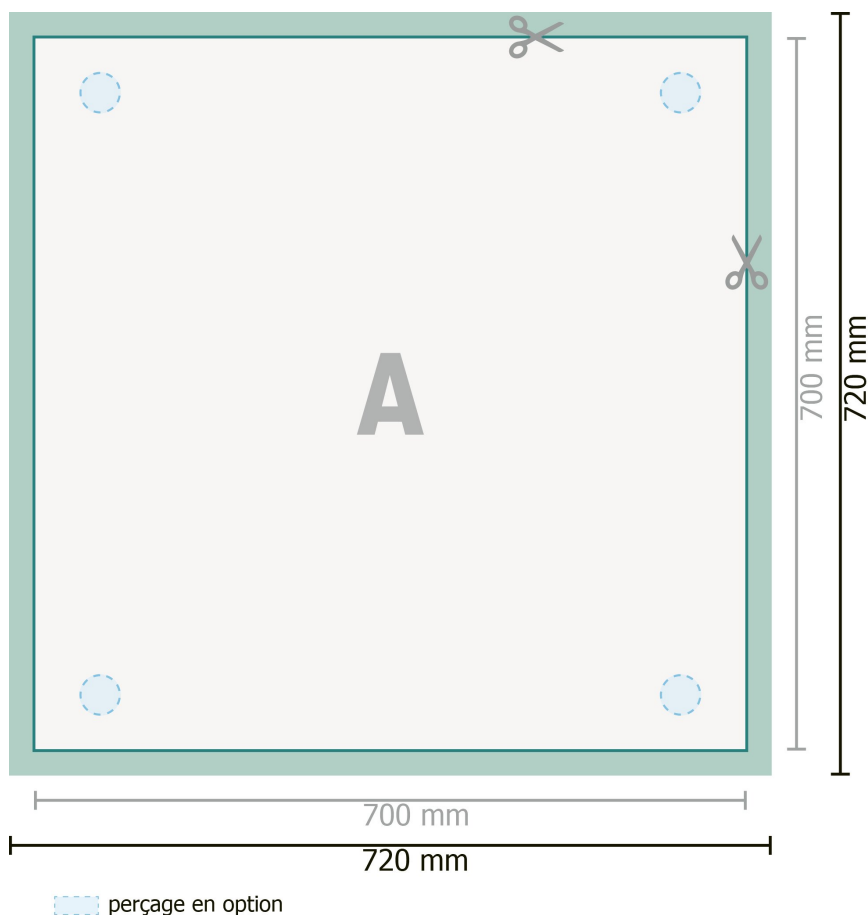

Panneaux en verre acrylique, 70 x 70 cm

Format de données (incl. 10 mm fond perdu):

72 x 72 cm

Format final:

70 x 70 cm

fond perdu:

10 mm

Distance de sécurité:

4 mm

distance entre le texte/les informations et le bord du format final. Ceci empêche d'entamer le motif.

Explication des symboles

Fond perdu

Sens de lecture

Format final

Format de données

Nous découpons/perforons votre produit ici

Remarque :

Prévoir une marge de sécurité comme indiqué.

Placer les couleurs de fond, images ou graphiques jusqu'au bord du format de données.

Lors de la production, il peut y avoir des tolérances suite à la découpe ou au pli.