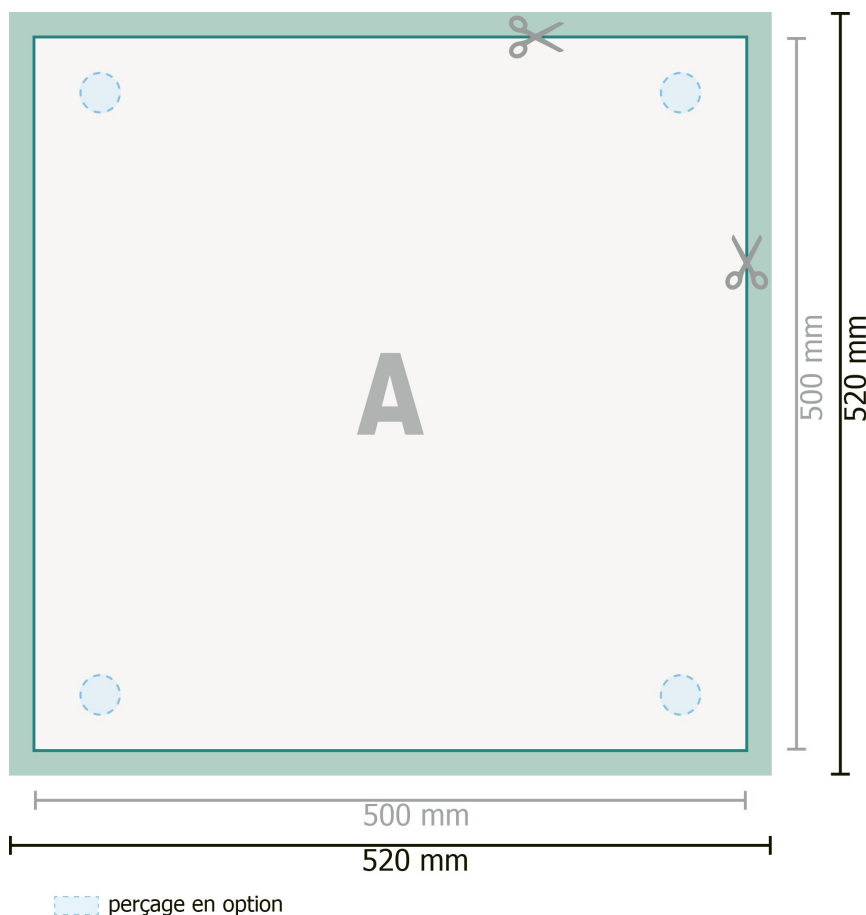

## Panneaux en verre acrylique, 50 x 50 cm

**Format de données (incl. 10 mm fond perdu):**

52 x 52 cm

**Format final:**

50 x 50 cm

**fond perdu:**

10 mm

**Distance de sécurité:**

4 mm

distance entre le texte/les informations et le bord du format final. Ceci empêche d'entamer le motif.

### Remarque :

Prévoir une marge de sécurité comme indiqué.

Placer les couleurs de fond, images ou graphiques jusqu'au bord du format de données.

Lors de la production, il peut y avoir des tolérances suite à la découpe ou au pli.