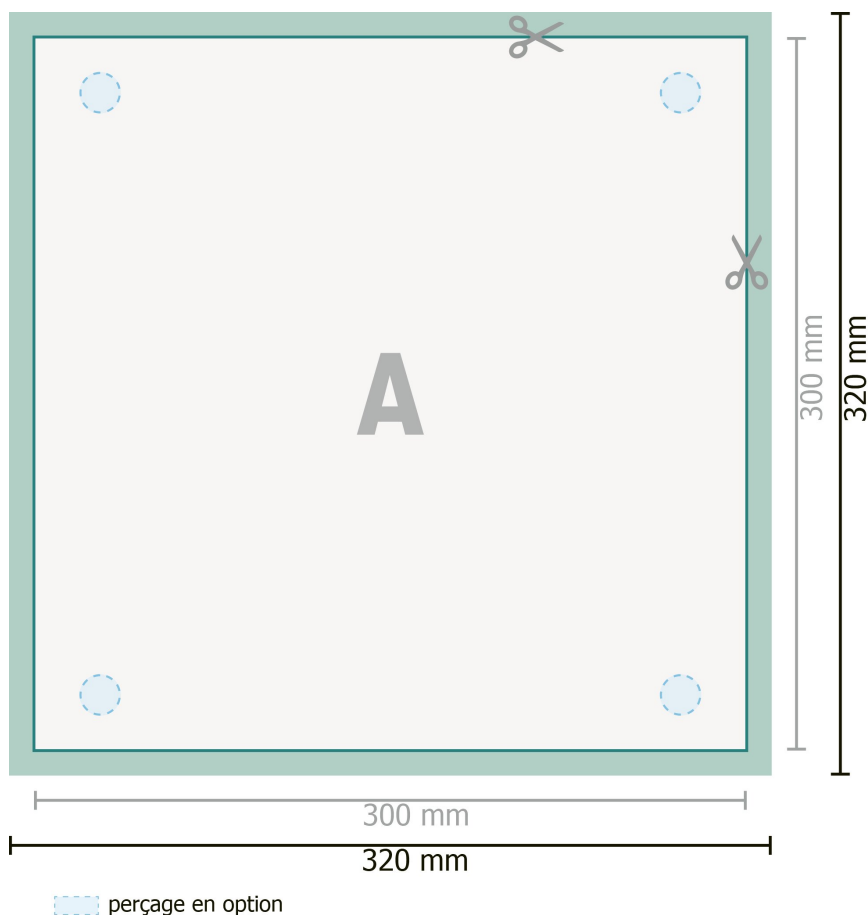

Panneaux en verre acrylique, 30 x 30 cm

Format de données (incl. 10 mm fond perdu):

32 x 32 cm

Format final:

30 x 30 cm

fond perdu:

10 mm

Distance de sécurité:

4 mm

distance entre le texte/les informations et le bord du format final. Ceci empêche d'entamer le motif.

Explication des symboles

Fond perdu

Sens de lecture

Format final

Format de données

Nous découpons/perforons votre produit ici

Remarque :

Prévoir une marge de sécurité comme indiqué.

Placer les couleurs de fond, images ou graphiques jusqu'au bord du format de données.

Lors de la production, il peut y avoir des tolérances suite à la découpe ou au pli.