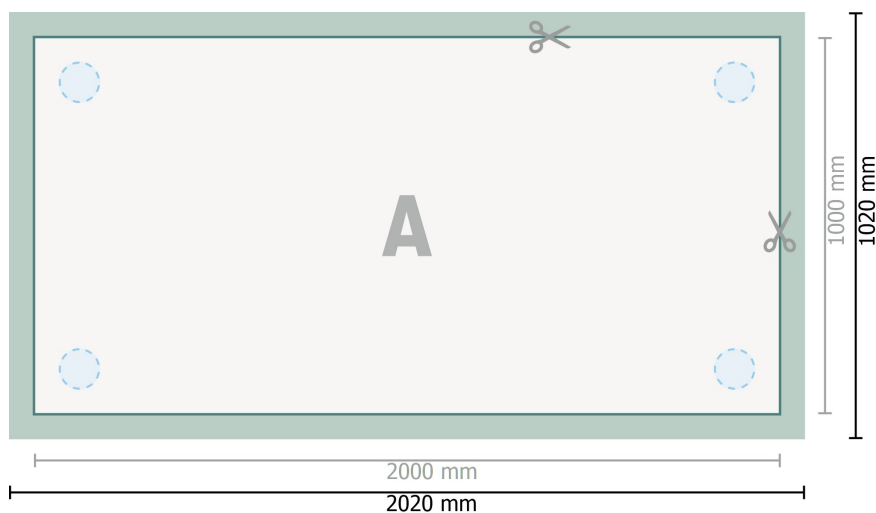

Panneaux en verre acrylique, 200 x 100 cm

perçage en option

Format de données (incl. 10 mm fond perdu):

202 x 102 cm

Format final:

200 x 100 cm

fond perdu:

10 mm

Distance de sécurité:

4 mm

distance entre le texte/les informations et le bord du format final. Ceci empêche d'entamer le motif.

Explication des symboles

Fond perdu

Sens de lecture

Format final

Format de données

Nous découpons/perforons votre produit ici

Remarque :

Prévoir une marge de sécurité comme indiqué.

Placer les couleurs de fond, images ou graphiques jusqu'au bord du format de données.

Lors de la production, il peut y avoir des tolérances suite à la découpe ou au pli.