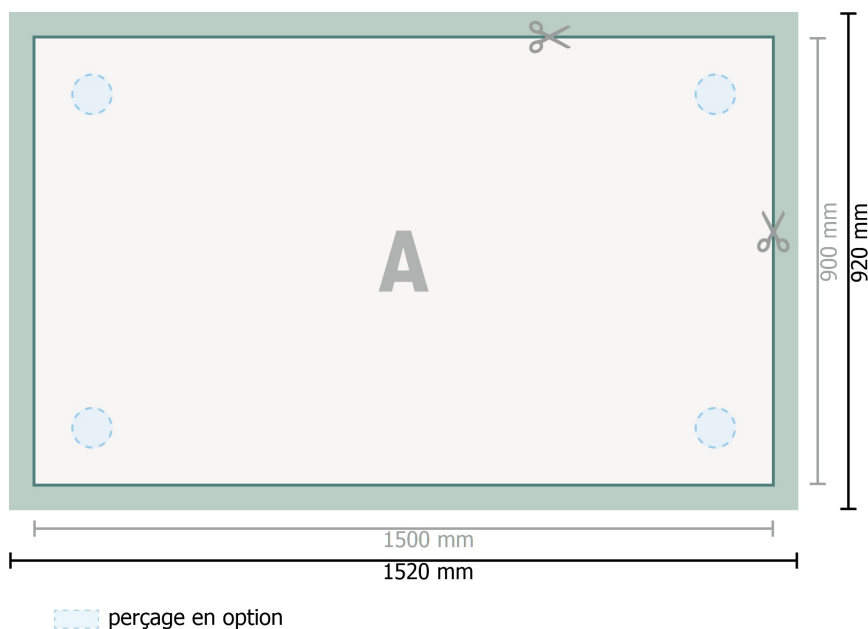

## Panneaux en verre acrylique, 150 x 90 cm

**Format de données (incl. 10 mm fond perdu):**

152 x 92 cm

**Format final:**

150 x 90 cm

**fond perdu:**

10 mm

**Distance de sécurité:**

4 mm

distance entre le texte/les informations et le bord du format final. Ceci empêche d'entamer le motif.

**Explication des symboles**

 Fond perdu

 Sens de lecture

 Format final

 Format de données

 Nous découpons/perforons votre produit ici

---

**Remarque :**

Prévoir une marge de sécurité comme indiqué.

Placer les couleurs de fond, images ou graphiques jusqu'au bord du format de données.

Lors de la production, il peut y avoir des tolérances suite à la découpe ou au pli.