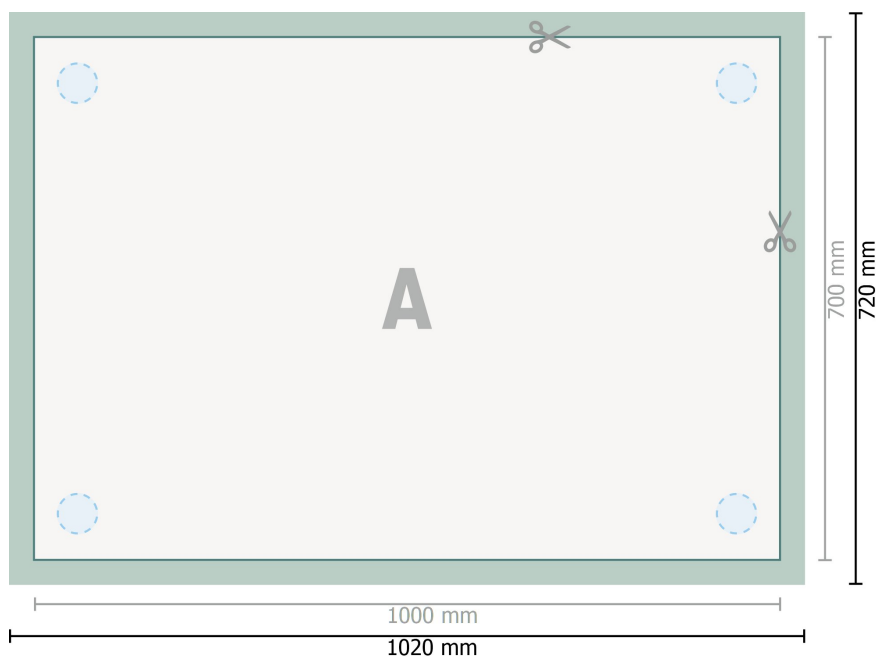

## Panneaux en verre acrylique, 100 x 70 cm

perçage en option

**Format de données (incl. 10 mm fond perdu):**

102 x 72 cm

**Format final:**

100 x 70 cm

**fond perdu:**

10 mm

**Distance de sécurité:**

4 mm

distance entre le texte/les informations et le bord du format final. Ceci empêche d'entamer le motif.

**Explication des symboles**

Fond perdu

Sens de lecture

Format final

Format de données

Nous découpons/perforons votre produit ici

---

**Remarque :**

Prévoir une marge de sécurité comme indiqué.

Placer les couleurs de fond, images ou graphiques jusqu'au bord du format de données.

Lors de la production, il peut y avoir des tolérances suite à la découpe ou au pli.