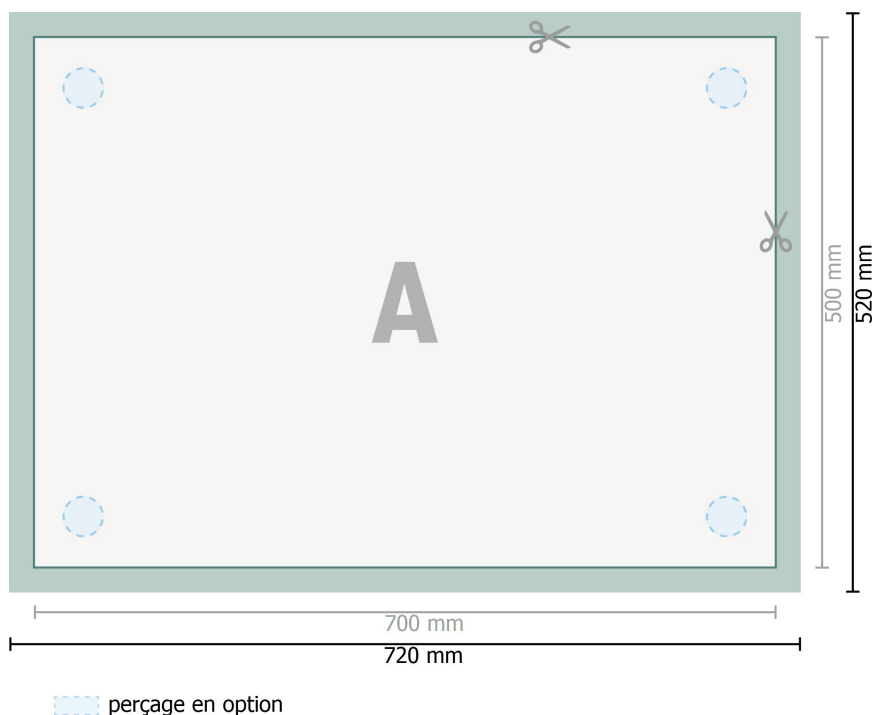

## Panneaux en verre acrylique, 70 x 50 cm

**Format de données (incl. 10 mm fond perdu):**

72 x 52 cm

**Format final:**

70 x 50 cm

**fond perdu:**

10 mm

**Distance de sécurité:**

4 mm

distance entre le texte/les informations et le bord du format final. Ceci empêche d'entamer le motif.

### Remarque :

Prévoir une marge de sécurité comme indiqué.

Placer les couleurs de fond, images ou graphiques jusqu'au bord du format de données.

Lors de la production, il peut y avoir des tolérances suite à la découpe ou au pli.