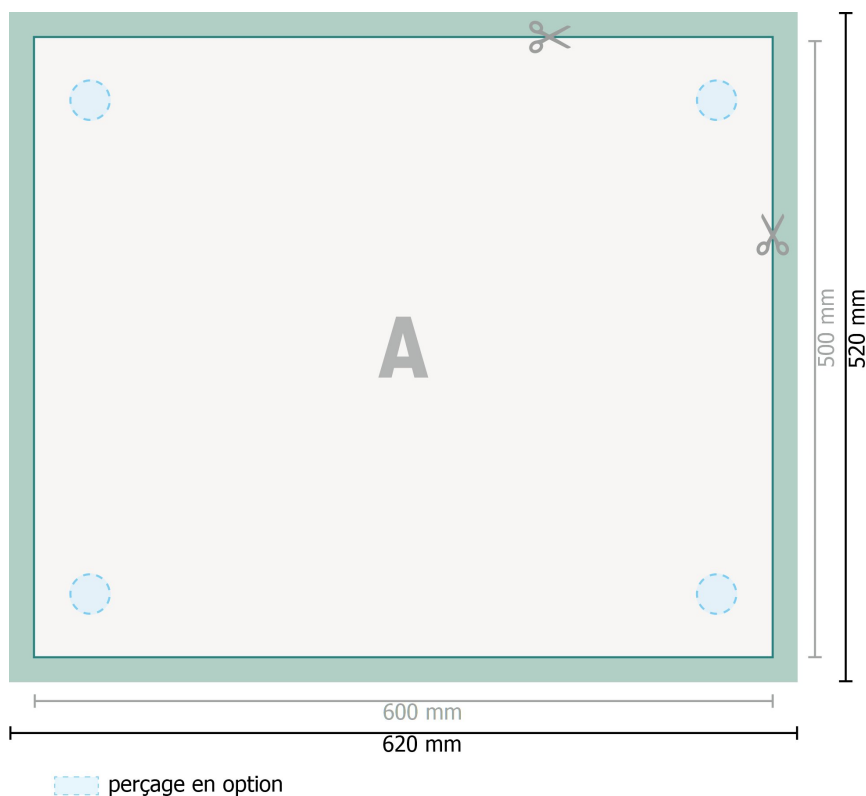

Panneaux en verre acrylique, 60 x 50 cm

Format de données (incl. 10 mm fond perdu):

62 x 52 cm

Format final:

60 x 50 cm

fond perdu:

10 mm

Distance de sécurité:

4 mm

distance entre le texte/les informations et le bord du format final. Ceci empêche d'entamer le motif.

Explication des symboles

 Fond perdu

 Sens de lecture

 Format final

 Format de données

 Nous découpons/perforons votre produit ici

Remarque :

Prévoir une marge de sécurité comme indiqué.

Placer les couleurs de fond, images ou graphiques jusqu'au bord du format de données.

Lors de la production, il peut y avoir des tolérances suite à la découpe ou au pli.