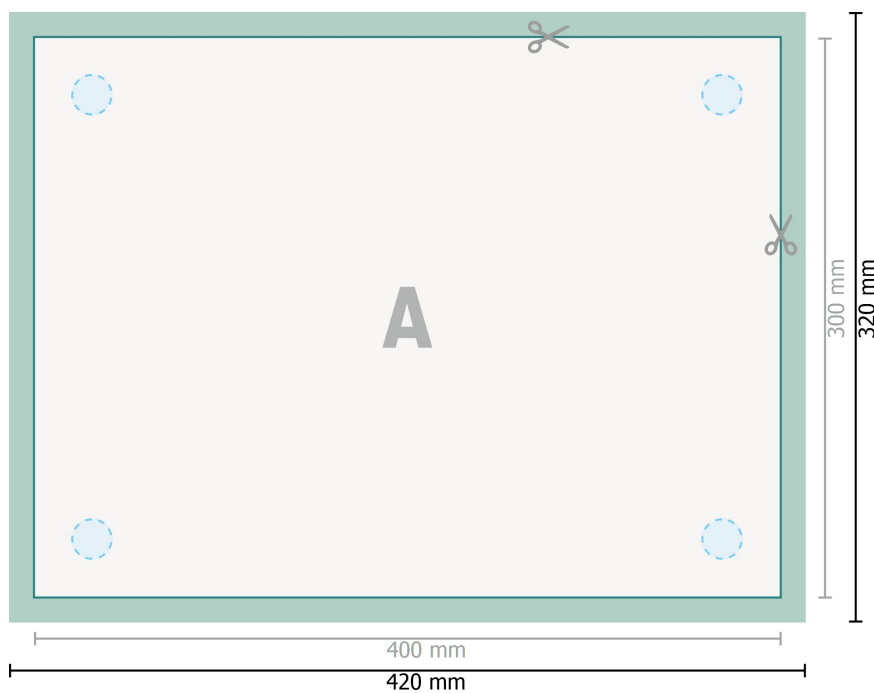

## Panneaux en verre acrylique, 40 x 30 cm

perçage en option

**Format de données (incl. 10 mm fond perdu):**

42 x 32 cm

**Format final:**

40 x 30 cm

**fond perdu:**

10 mm

**Distance de sécurité:**

4 mm

distance entre le texte/les informations et le bord du format final. Ceci empêche d'entamer le motif.

**Explication des symboles**

Fond perdu

Sens de lecture

Format final

Format de données