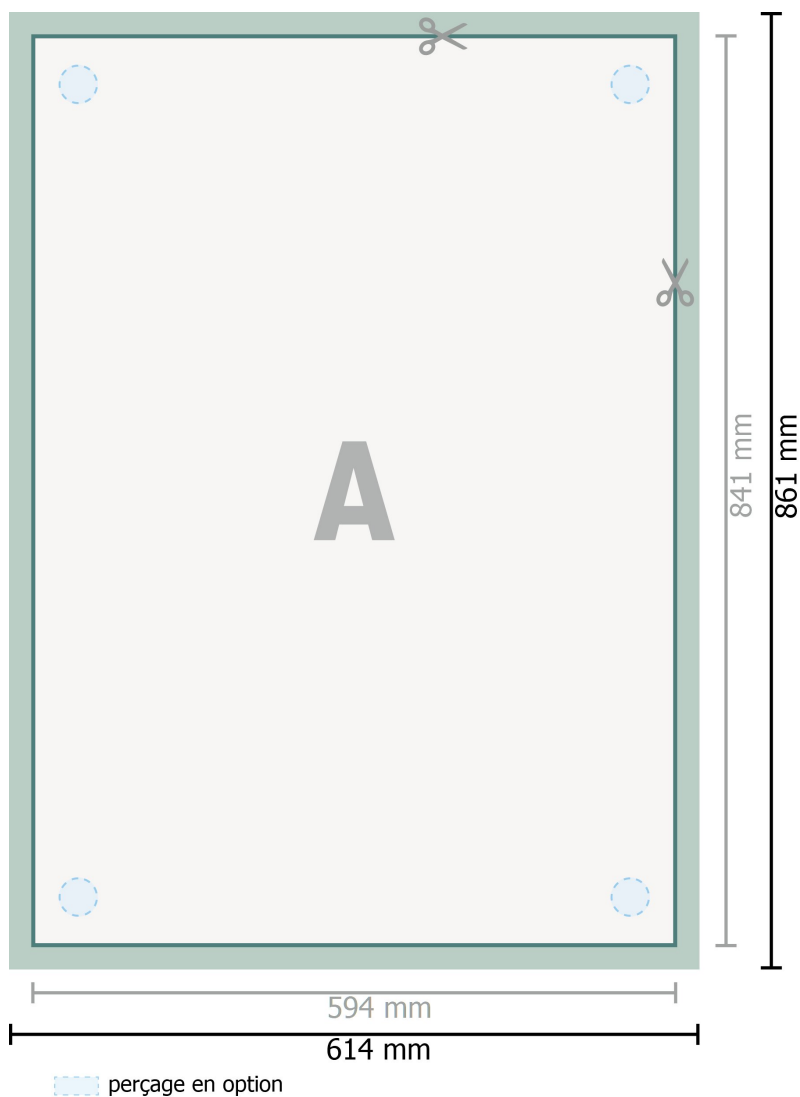

Panneaux de mousse souple, A1

**Format de données (incl. 10 mm fond perdu):**

61,4 x 86,1 cm

Format final:

59,4 x 84,1 cm

fond perdu:

10 mm

Distance de sécurité:

4 mm

distance entre le texte/les informations et le bord du format final. Ceci empêche d'entamer le motif.

Explication des symboles

- Fond perdu
- Sens de lecture
- Format final
- Format de données
- Nous découpons/perforons votre produit ici

Remarque :

Prévoir une marge de sécurité comme indiqué.

Placer les couleurs de fond, images ou graphiques jusqu'au bord du format de données.

Lors de la production, il peut y avoir des tolérances suite à la découpe ou au pli.