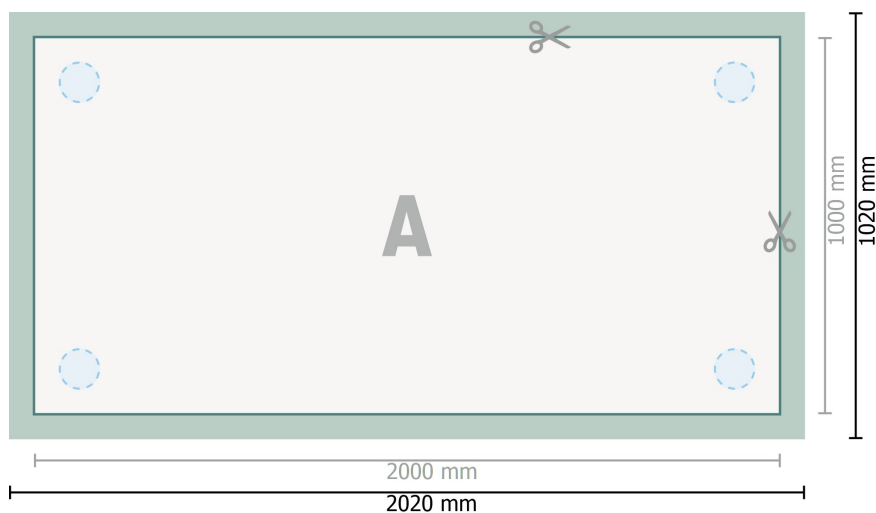

## Panneaux de mousse souple, 200 x 100 cm

perçage en option

**Format de données (incl. 10 mm fond perdu):**

202 x 102 cm

**Format final:**

200 x 100 cm

**fond perdu:**

10 mm

**Distance de sécurité:**

4 mm

distance entre le texte/les informations et le bord du format final. Ceci empêche d'entamer le motif.

### Remarque :

Prévoir une marge de sécurité comme indiqué.

Placer les couleurs de fond, images ou graphiques jusqu'au bord du format de données.

Lors de la production, il peut y avoir des tolérances suite à la découpe ou au pli.