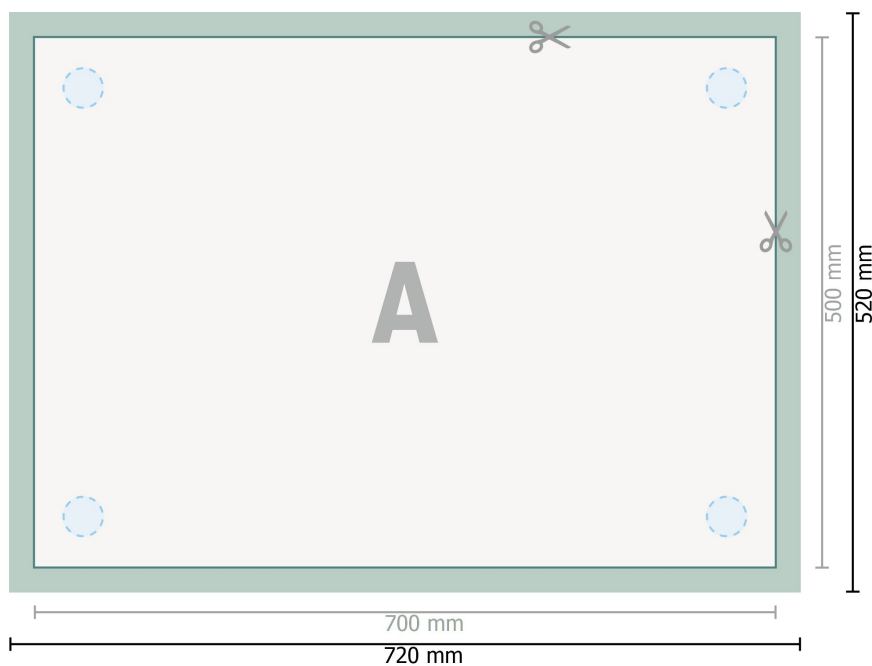

Panneaux de mousse souple, 70 x 50 cm

perçage en option

Format de données (incl. 10 mm fond perdu):

72 x 52 cm

Format final:

70 x 50 cm

fond perdu:

10 mm

Distance de sécurité:

4 mm

distance entre le texte/les informations et le bord du format final. Ceci empêche d'entamer le motif.

Explication des symboles

Fond perdu

Sens de lecture

Format final

Format de données

Nous découpons/perforons votre produit ici

Remarque :

Prévoir une marge de sécurité comme indiqué.

Placer les couleurs de fond, images ou graphiques jusqu'au bord du format de données.

Lors de la production, il peut y avoir des tolérances suite à la découpe ou au pli.