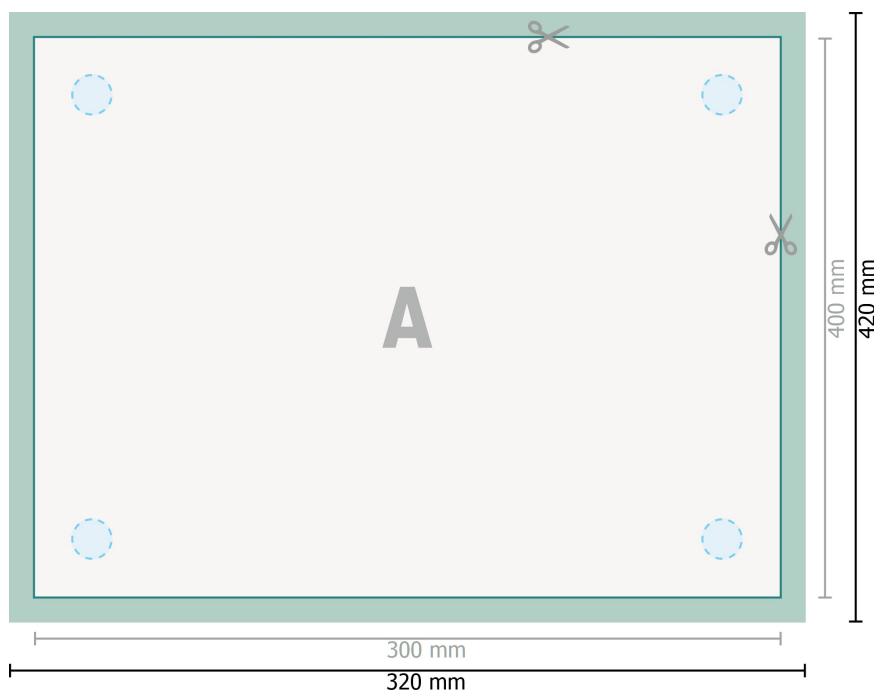

## Panneaux de mousse souple, 40 x 30 cm

 perçage en option

**Format de données (incl. 10 mm fond perdu):**

32 x 42 cm

**Format final:**

30 x 40 cm

**fond perdu:**

10 mm

**Distance de sécurité:**

4 mm

distance entre le texte/les informations et le bord du format final. Ceci empêche d'entamer le motif.

**Explication des symboles**

 Fond perdu

 Sens de lecture

 Format final

 Format de données

 Nous découpons/perforons votre produit ici

---

**Remarque :**

Prévoir une marge de sécurité comme indiqué.

Placer les couleurs de fond, images ou graphiques jusqu'au bord du format de données.

Lors de la production, il peut y avoir des tolérances suite à la découpe ou au pli.