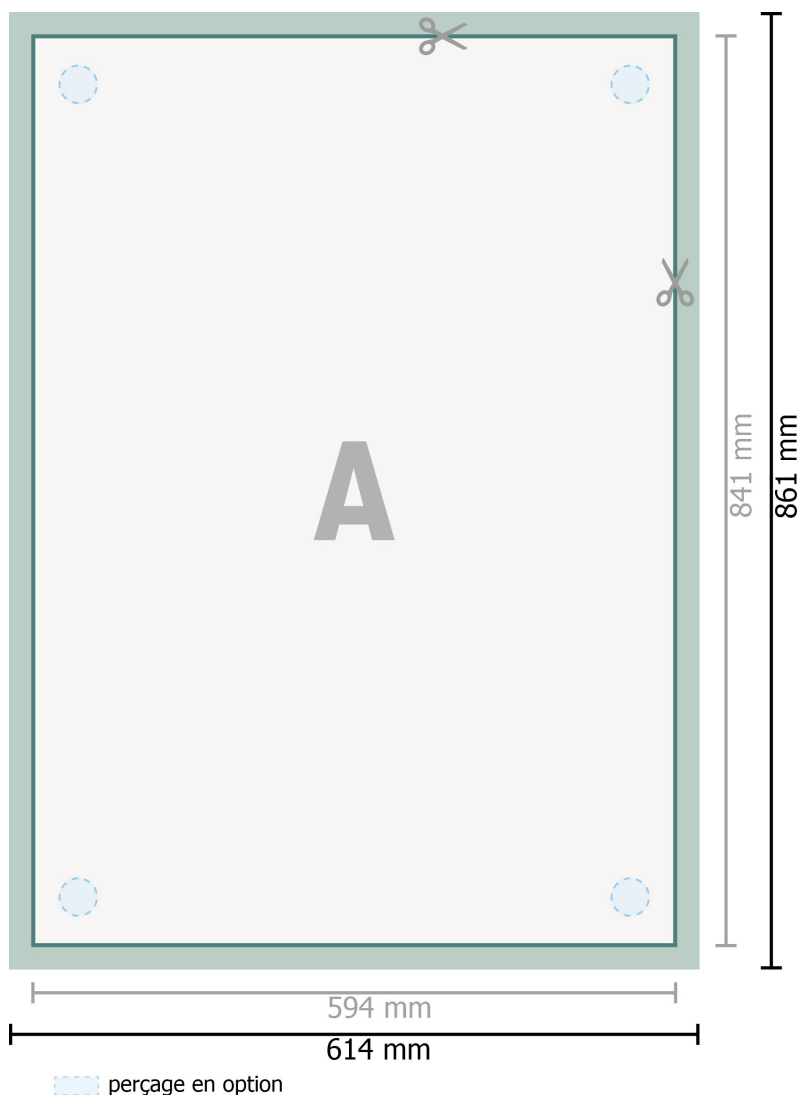

## Panneaux de mousse rigide, A1

**Format de données (incl. 10 mm fond perdu):**

61,4 x 86,1 cm

**Format final:**

59,4 x 84,1 cm

**fond perdu:**

10 mm

**Distance de sécurité:**

4 mm

distance entre le texte/les informations et le bord du format final. Ceci empêche d'entamer le motif.

**Explication des symboles**

- Fond perdu
- Sens de lecture
- Format final
- Format de données
- Nous découpons/perforons votre produit ici

---

**Remarque :**

Prévoir une marge de sécurité comme indiqué.

Placer les couleurs de fond, images ou graphiques jusqu'au bord du format de données.

Lors de la production, il peut y avoir des tolérances suite à la découpe ou au pli.