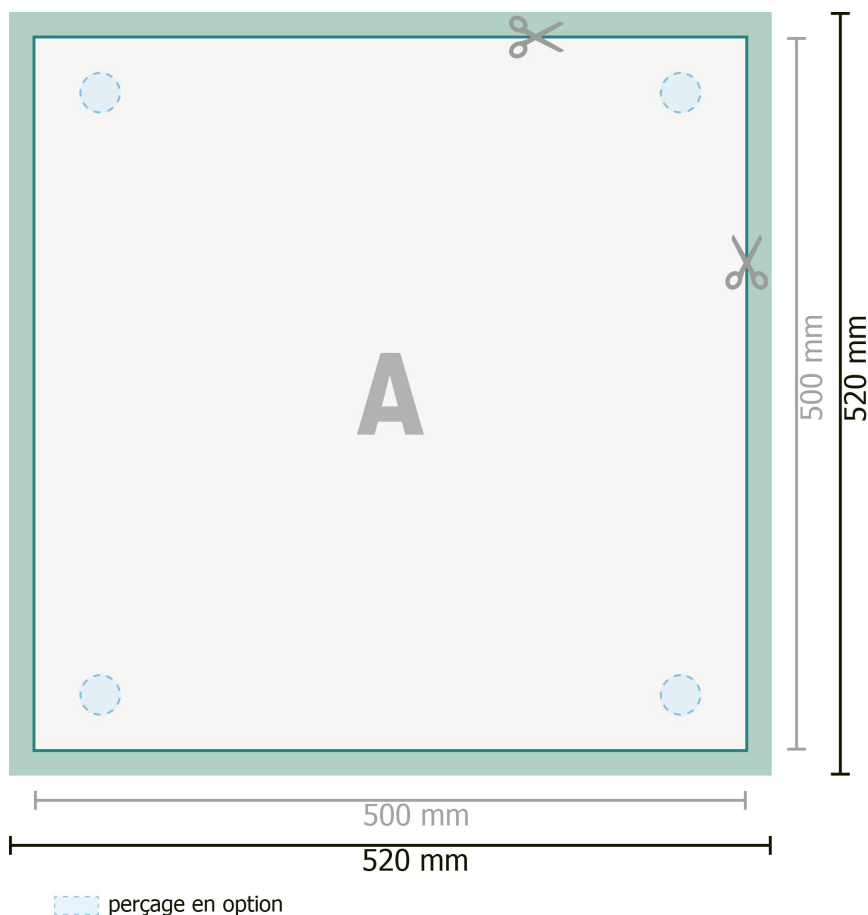

Panneaux de mousse rigide, 50 x 50 cm

Format de données (incl. 10 mm fond perdu):

52 x 52 cm

Format final:

50 x 50 cm

fond perdu:

10 mm

Distance de sécurité:

4 mm

distance entre le texte/les informations et le bord du format final. Ceci empêche d'entamer le motif.

Explication des symboles

Fond perdu

Sens de lecture

Format final

Format de données

Nous découpons/perforons votre produit ici

perçage en option

Remarque :

Prévoir une marge de sécurité comme indiqué.

Placer les couleurs de fond, images ou graphiques jusqu'au bord du format de données.

Lors de la production, il peut y avoir des tolérances suite à la découpe ou au pli.