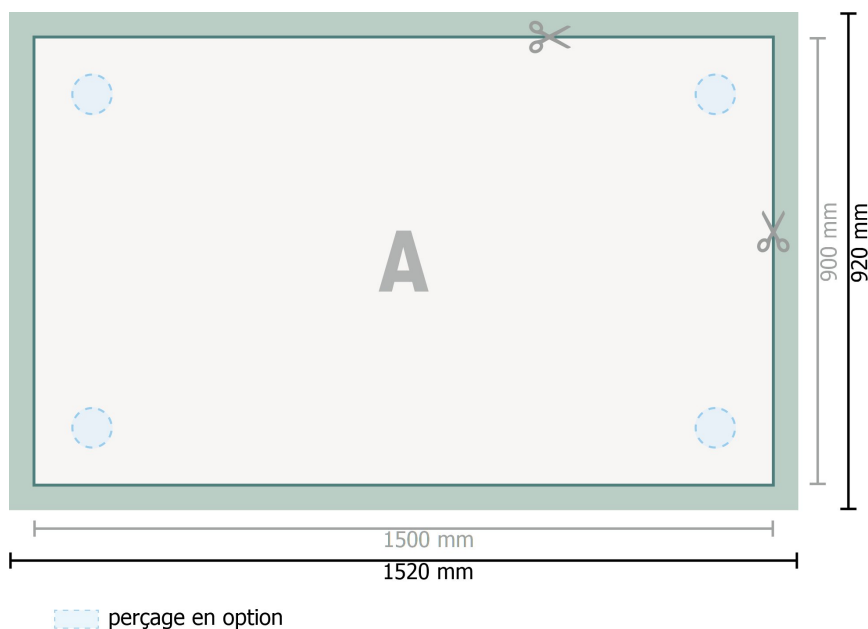

## Panneaux de mousse rigide, 150 x 90 cm

**Format de données (incl. 10 mm fond perdu):**

152 x 92 cm

**Format final:**

150 x 90 cm

**fond perdu:**

10 mm

**Distance de sécurité:**

4 mm

distance entre le texte/les informations et le bord du format final. Ceci empêche d'entamer le motif.

**Explication des symboles**

Fond perdu

Sens de lecture

Format final

Format de données

Nous découpons/perforons votre produit ici

---

**Remarque :**

Prévoir une marge de sécurité comme indiqué.

Placer les couleurs de fond, images ou graphiques jusqu'au bord du format de données.

Lors de la production, il peut y avoir des tolérances suite à la découpe ou au pli.