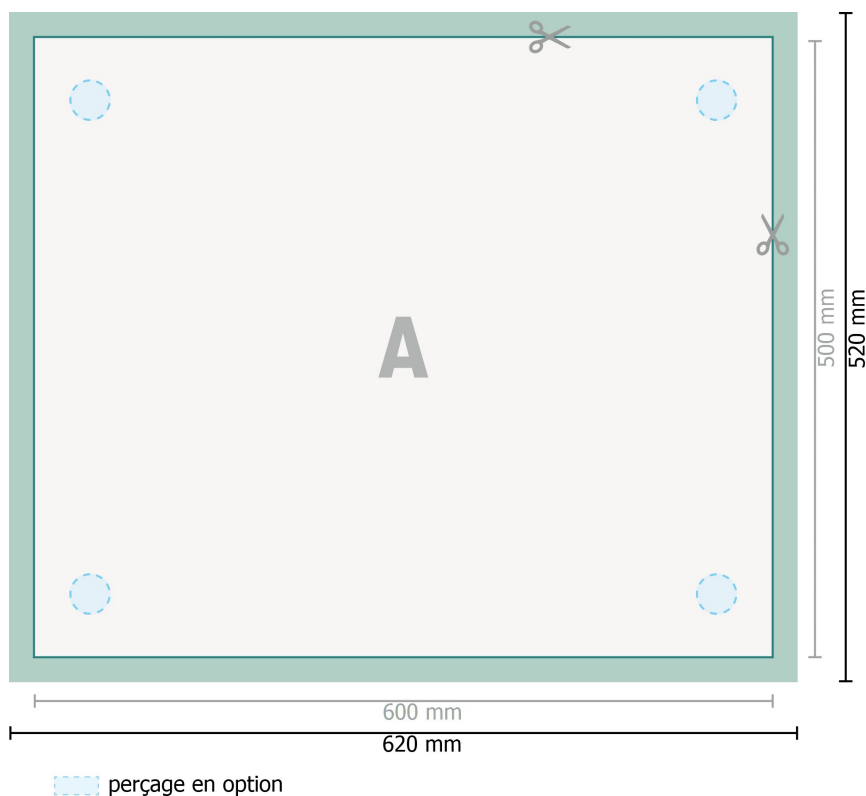

Panneaux de mousse rigide, 60 x 50 cm

Format de données (incl. 10 mm fond perdu):

62 x 52 cm

Format final:

60 x 50 cm

fond perdu:

10 mm

Distance de sécurité:

4 mm

distance entre le texte/les informations et le bord du format final. Ceci empêche d'entamer le motif.

Explication des symboles

Fond perdu

Sens de lecture

Format final

Format de données

Nous découpons/perforons votre produit ici

Remarque :

Prévoir une marge de sécurité comme indiqué.

Placer les couleurs de fond, images ou graphiques jusqu'au bord du format de données.

Lors de la production, il peut y avoir des tolérances suite à la découpe ou au pli.