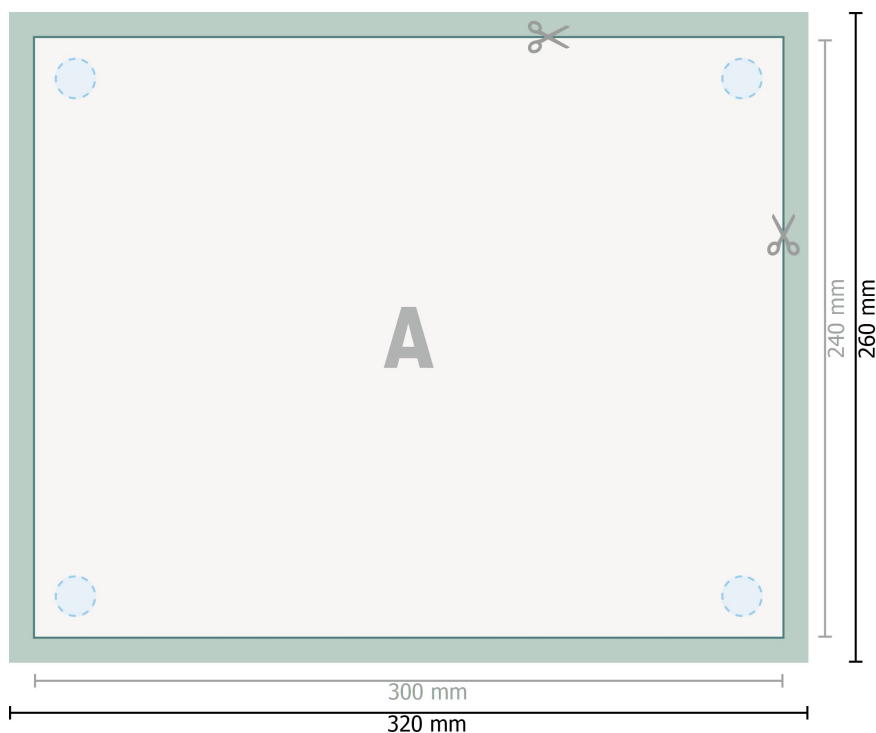

Panneaux de mousse rigide, 30 cm 24 cm

 perçage en option

Format de données (incl. 10 mm fond perdu):

32 x 26 cm

Format final:

30 x 24 cm

fond perdu:

10 mm

Distance de sécurité:

4 mm

distance entre le texte/les informations et le bord du format final. Ceci empêche d'entamer le motif.

Explication des symboles

 Fond perdu

A Sens de lecture

 Format final

 Format de données

 Nous découpons/perforons votre produit ici

Remarque :

Prévoir une marge de sécurité comme indiqué.

Placer les couleurs de fond, images ou graphiques jusqu'au bord du format de données.

Lors de la production, il peut y avoir des tolérances suite à la découpe ou au pli.