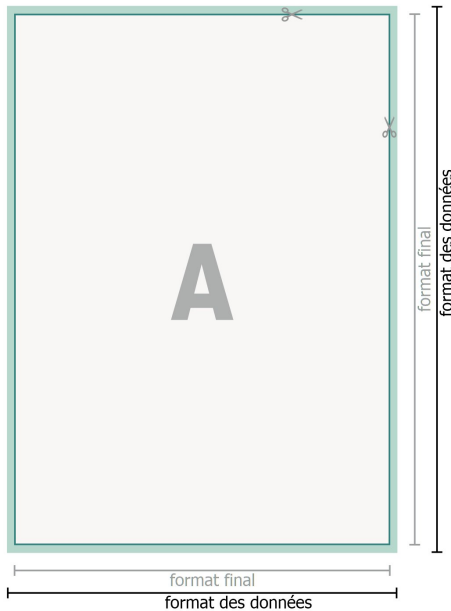

Panneaux de mousse souple, Entrée format libre

Explication des symboles

-  Fond perdu
-  Sens de lecture
-  Format final
-  Format de données
-  Nous découpons/perforons votre produit ici

Remarque :

Prévoir une marge de sécurité comme indiqué.

Placer les couleurs de fond, images ou graphiques jusqu'au bord du format de données.

Lors de la production, il peut y avoir des tolérances suite à la découpe ou au pli.

Vous trouverez des indications sur les données d'impression sous la catégorie *Données d'impression* sur www.onlineprinters.ch