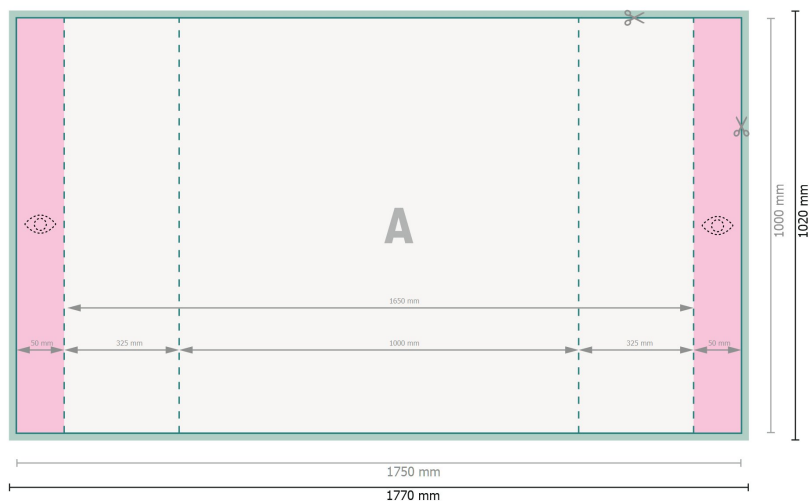

## Comptoir pliable en tissu, impression incl., 177 x 102 cm

**Format de données (incl. 10 mm fond perdu):**

177 x 102 cm

**Format final:**

175 x 100 cm

**Dimension du produit:**

106 x 102 cm

**Distance de sécurité:**

100 mm

distance entre le texte/les informations et le bord du format final. Ceci empêche d'entamer le motif.

### Explication des symboles

Fond perdu

Sens de lecture

Format final

Format de données

Nous découpons/perforons votre produit ici

Zone partiellement visible

### Remarque :

Prévoir une marge de sécurité comme indiqué.

Placer les couleurs de fond, images ou graphiques jusqu'au bord du format de données.

Lors de la production, il peut y avoir des tolérances suite à la découpe ou au pli.