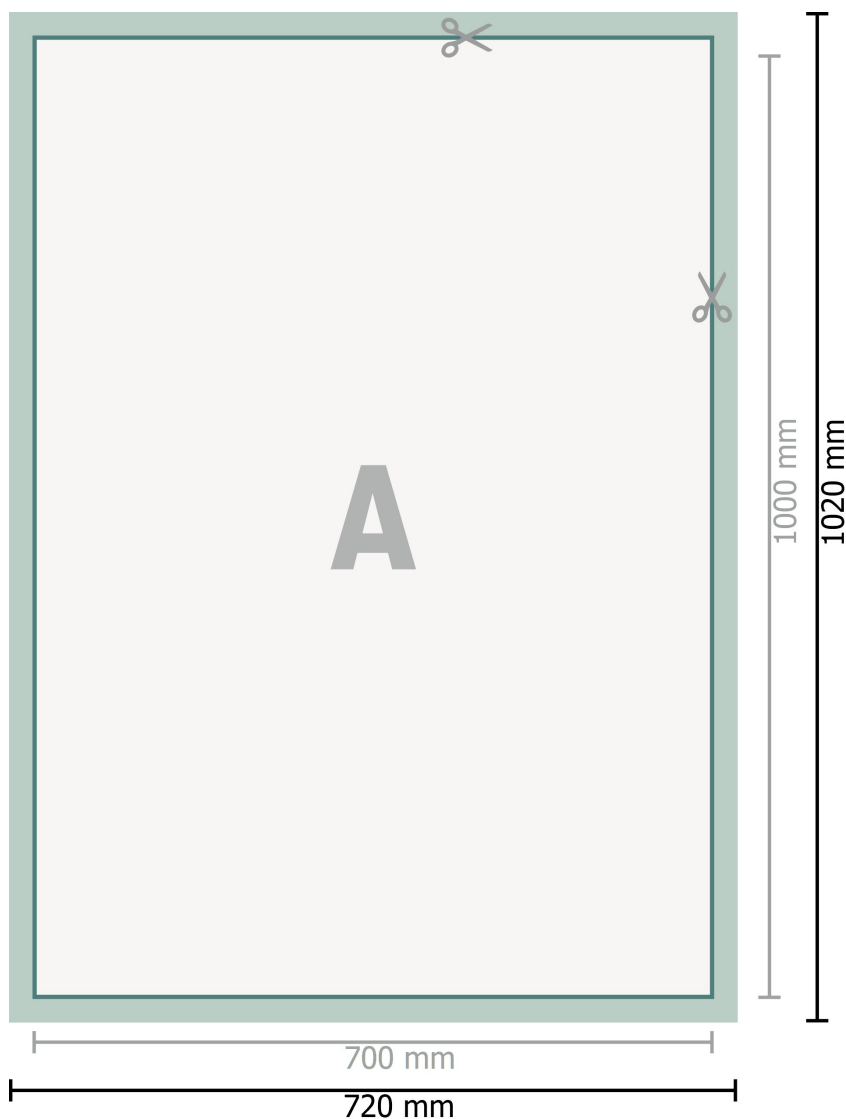

Kakémono, seulement impression, 70 x 100 cm (B1)

**Format de données (incl. 10 mm marge pour couture):**

72 x 102 cm

Marge pour couture :

10 mm

Format final:

70 x 100 cm

Distance de sécurité:

4 mm

distance entre le texte/les informations et le bord du format final. Ceci empêche d'entamer le motif.

Explication des symboles

A Sens de lecture

┌──┐ Format final

┌──┐ Format de données

█ marge pour couture

Remarque :

Prévoir une marge de sécurité comme indiqué.

Placer les couleurs de fond, images ou graphiques jusqu'au bord du format de données.

Lors de la production, il peut y avoir des tolérances suite à la découpe ou au pli.