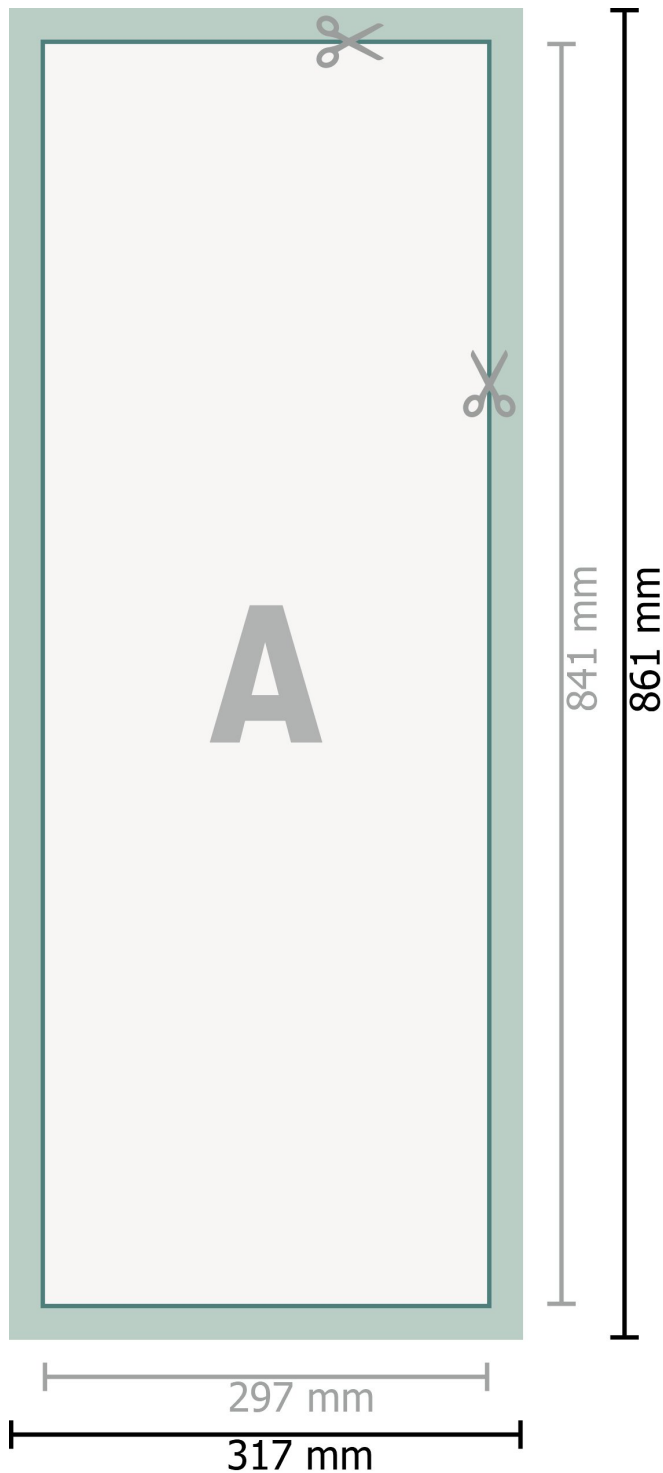

Kakémono, seulement impression, 29,7 x 84,1 cm

**Format de données (incl. 10 mm marge pour couture):**

31,7 x 86,1 cm

**Marge pour couture :**

10 mm

**Format final:**

29,7 x 84,1 cm

**Distance de sécurité:**

4 mm

distance entre le texte/les informations et le bord du format final. Ceci empêche d'entamer le motif.

#### Explication des symboles

**A** Sens de lecture

 Format final

 Format de données

 marge pour couture

#### Remarque :

Prévoir une marge de sécurité comme indiqué.

Placer les couleurs de fond, images ou graphiques jusqu'au bord du format de données.

Lors de la production, il peut y avoir des tolérances suite à la découpe ou au pli.