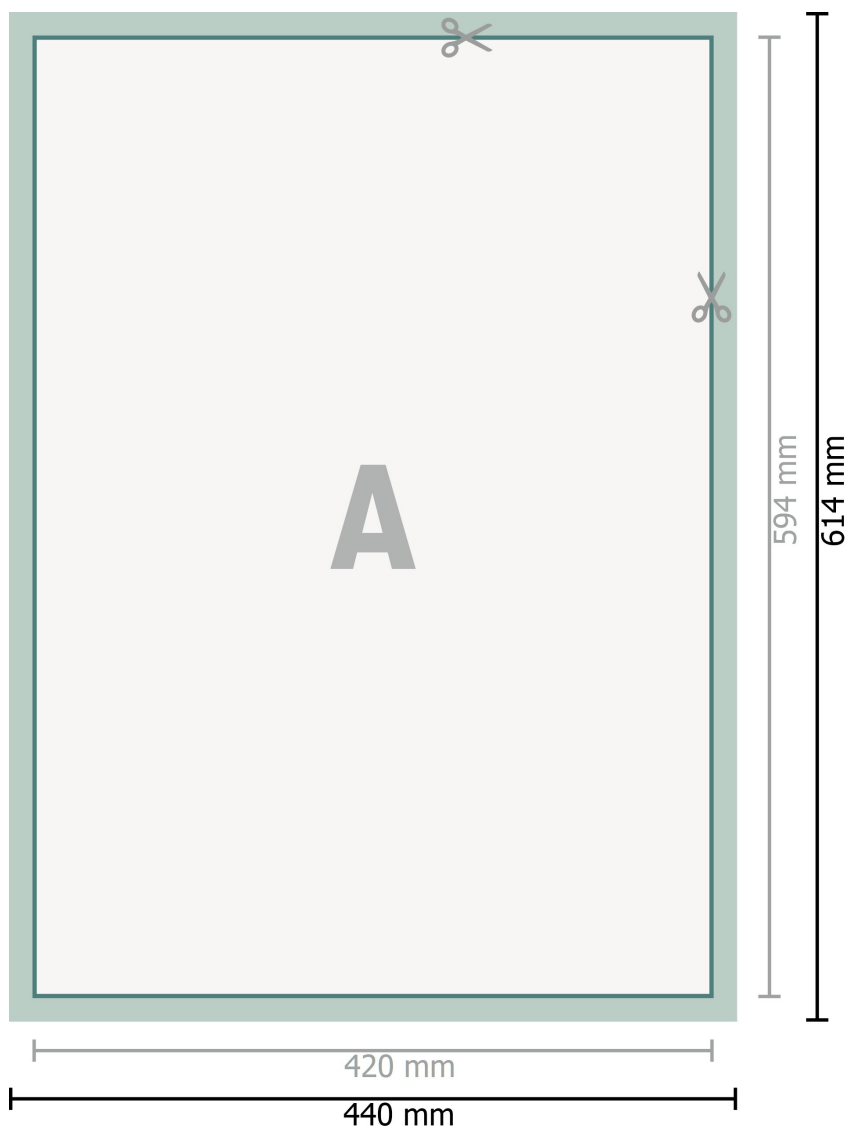

Kakémono, seulement impression, A2

Format de données (incl. 10 mm marge pour couture):

44 x 61,4 cm

Marge pour couture :

10 mm

Format final:

42 x 59,4 cm

Distance de sécurité:

4 mm

distance entre le texte/les informations et le bord du format final. Ceci empêche d'entamer le motif.

Explication des symboles

A Sens de lecture

┌──┐ Format final

┌──┐ Format de données

█ marge pour couture

Remarque :

Prévoir une marge de sécurité comme indiqué.

Placer les couleurs de fond, images ou graphiques jusqu'au bord du format de données.

Lors de la production, il peut y avoir des tolérances suite à la découpe ou au pli.