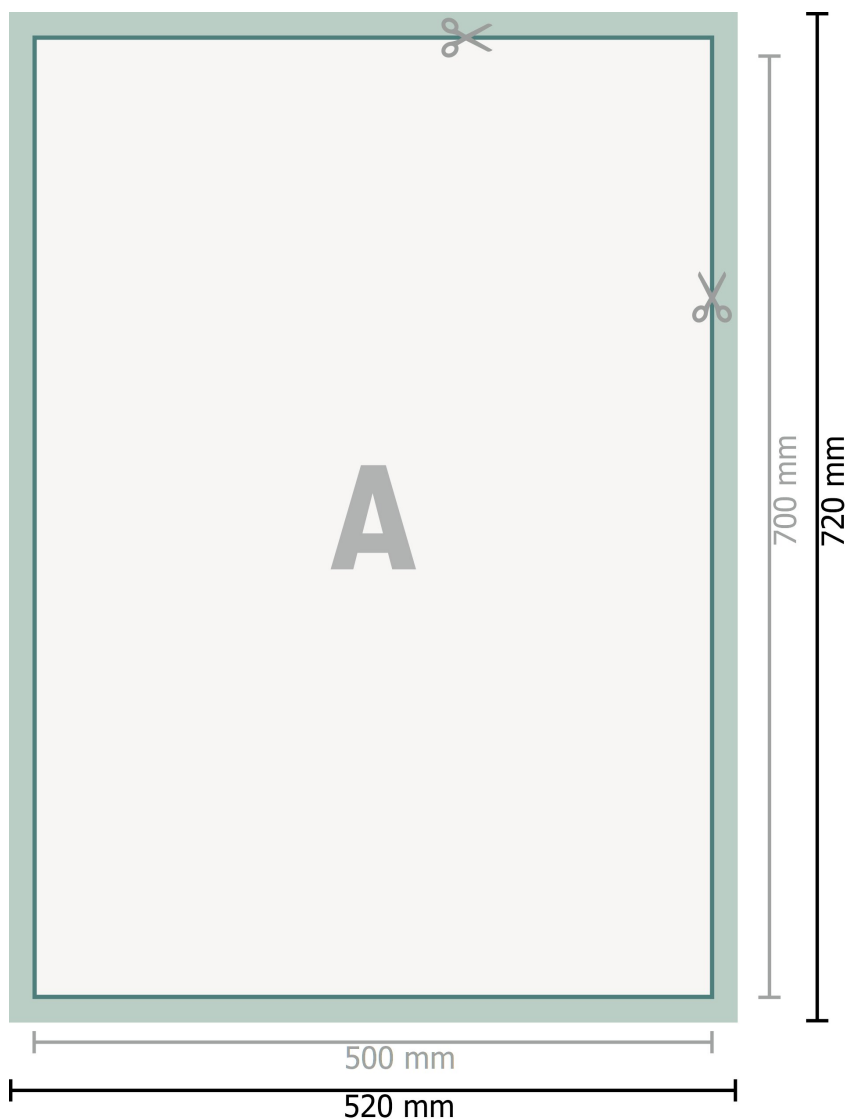

Kakémono, seulement impression, 50 x 70 cm (B2)

Format de données (incl. 10 mm marge pour couture):

52 x 72 cm

Marge pour couture :

10 mm

Format final:

50 x 70 cm

Distance de sécurité:

4 mm

distance entre le texte/les informations et le bord du format final. Ceci empêche d'entamer le motif.

Explication des symboles

A Sens de lecture

┌──┐ Format final

┌──┐ Format de données

█ marge pour couture

Remarque :

Prévoir une marge de sécurité comme indiqué.

Placer les couleurs de fond, images ou graphiques jusqu'au bord du format de données.

Lors de la production, il peut y avoir des tolérances suite à la découpe ou au pli.