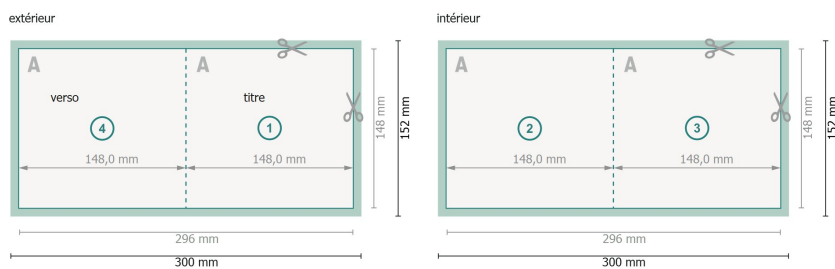

Cartes pliables écologiques & naturels, A5-Carré

1 pli

Format de données (incl. 2 mm fond perdu):
30 x 15,2 cm

fond perdu:
2 mm

Format final:
29,6 x 14,8 cm

Format final (fermé):
14,8 x 14,8 cm

Distance de sécurité:
4 mm
distance entre le texte/les informations et le bord du format final. Ceci empêche d'entamer le motif.

Explication des symboles

 Fond perdu

 Sens de lecture

 Format final

 Format de données

 Nous découpons/perforons votre produit ici

Remarque :

Prévoir une marge de sécurité comme indiqué.

Placer les couleurs de fond, images ou graphiques jusqu'au bord du format de données.

Lors de la production, il peut y avoir des tolérances suite à la découpe ou au pli.

Vous trouverez des indications sur les données d'impression sous la catégorie *Données d'impression* sur www.onlineprinters.ch