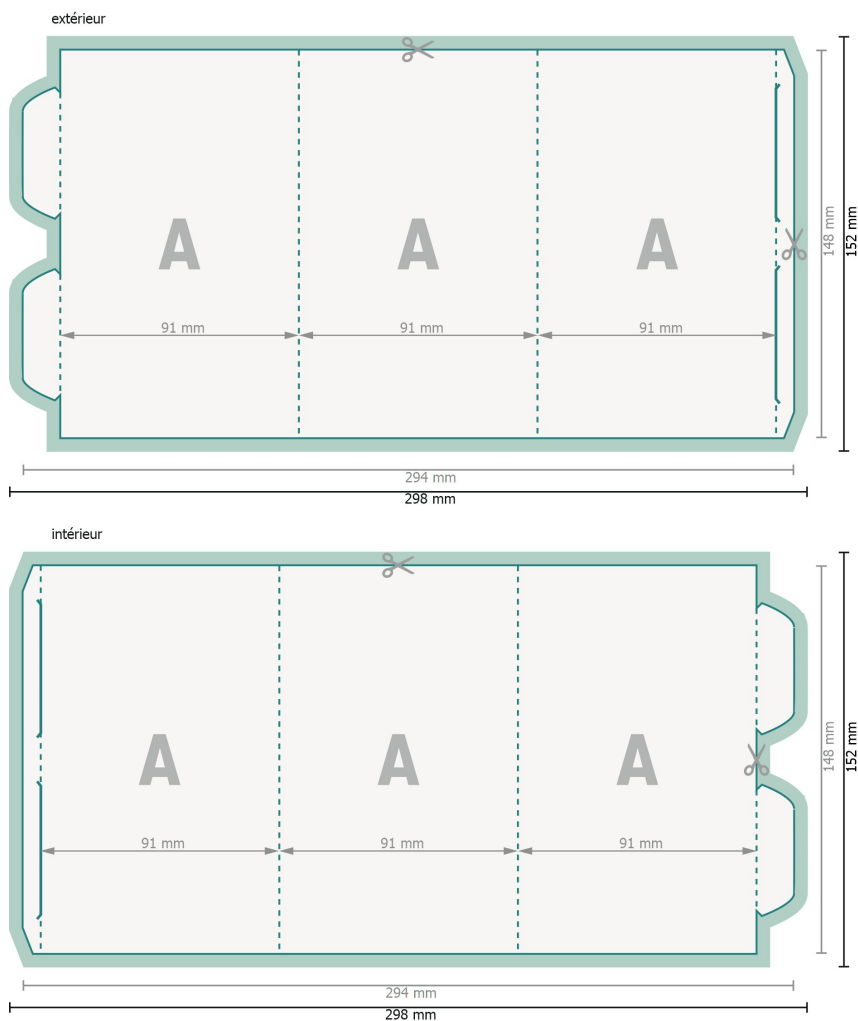

## Présentoirs, Prisme petit

**Format de données (incl. 2 mm fond perdu):**

29,8 x 15,2 cm

**fond perdu:**

2 mm

**Format final:**

29,4 x 14,8 cm

**Format final (fermé):**

9,1 x 14,8 cm

**Distance de sécurité:**

4 mm

distance entre le texte/les informations et le bord du format final. Ceci empêche d'entamer le motif.

### Explication des symboles

- Fond perdu
- Format final
- Format de données
- Nous découpons/perforons votre produit ici
- Rainage/Pliage

Veillez retirer le contour de découpe du modèle de téléchargement avant de générer vos données d'impression.  
Merci de nous préciser comment vous souhaitez obtenir votre contour de découpe dans un second fichier (fichier d'aperçu).

### Remarque :

Prévoir une marge de sécurité comme indiqué.

Placer les couleurs de fond, images ou graphiques jusqu'au bord du format de données.

Lors de la production, il peut y avoir des tolérances suite à la découpe ou au pli.