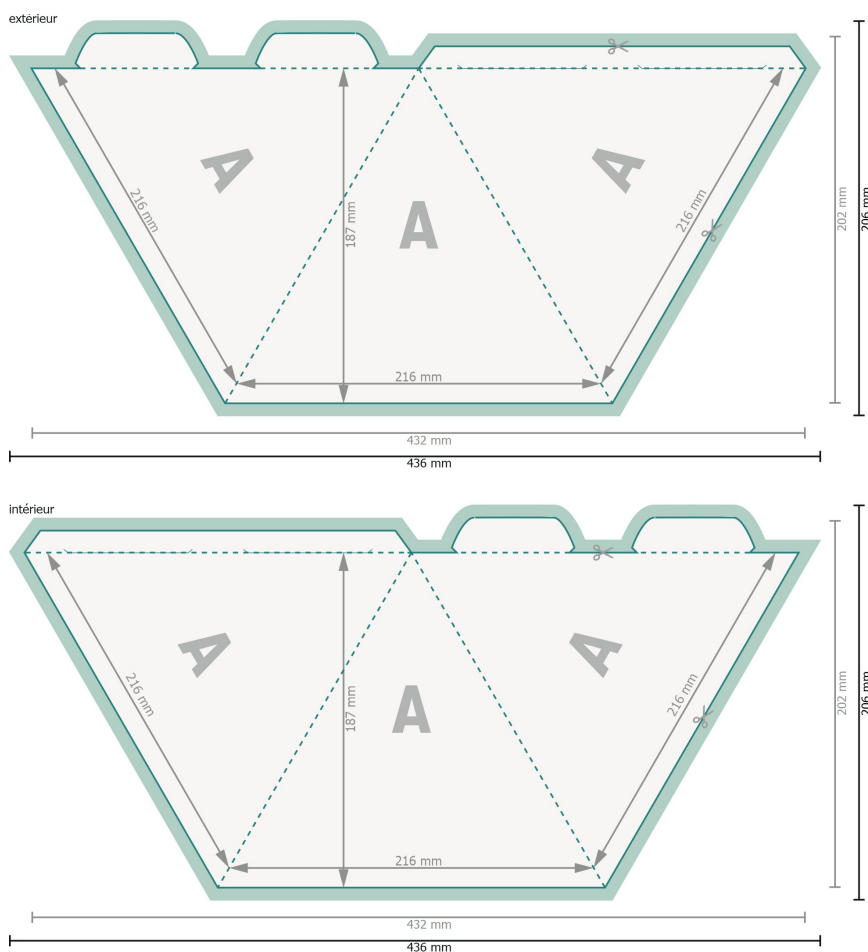

Pyramide grande, 3 côtés

Format de données (incl. 2 mm fond perdu):

43,6 x 20,6 cm

fond perdu:

2 mm

Format final:

43,2 x 20,2 cm

Format final (fermé):

21,6 x 18,7 cm

Distance de sécurité:

4 mm

distance entre le texte/les informations et le bord du format final. Ceci empêche d'entamer le motif.

Explication des symboles

-  Fond perdu
-  Format final
-  Format de données
-  Nous découpons/perforons votre produit ici
-  Rainage/Pliage

Veuillez retirer le contour de découpe du modèle de téléchargement avant de générer vos données d'impression.
Merci de nous préciser comment vous souhaitez obtenir votre contour de découpe dans un second fichier (fichier d'aperçu).

Remarque :

Prévoir une marge de sécurité comme indiqué.

Placer les couleurs de fond, images ou graphiques jusqu'au bord du format de données.

Lors de la production, il peut y avoir des tolérances suite à la découpe ou au pli.