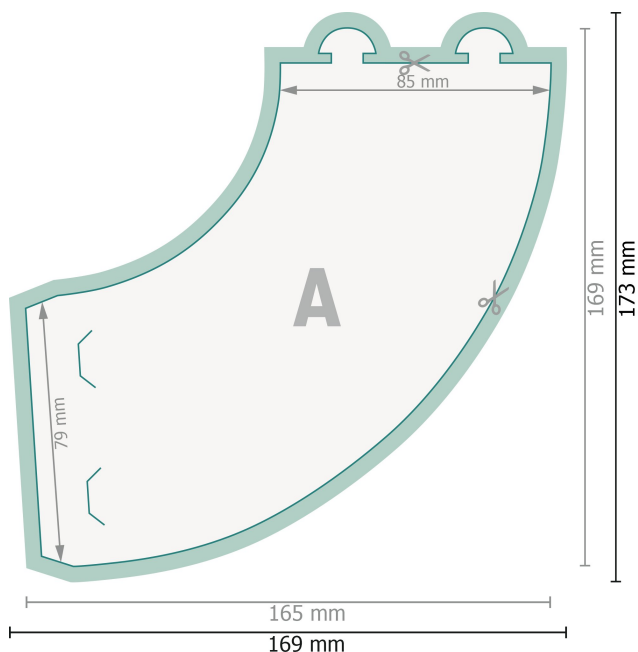

## Banderoles de bouteille

Veillez retirer le contour de découpe du modèle de téléchargement avant de générer vos données d'impression.  
Merci de nous préciser comment vous souhaitez obtenir votre contour de découpe dans un second fichier (fichier d'aperçu).

**Format de données (incl. 2 mm fond perdu):**

16,9 x 17,3 cm

**fond perdu:**

2 mm

**Format final:**

16,5 x 16,9 cm

**Distance de sécurité:**

4 mm

distance entre le texte/les informations et le bord du format final. Ceci empêche d'entamer le motif.

### Remarque :

Prévoir une marge de sécurité comme indiqué.

Placer les couleurs de fond, images ou graphiques jusqu'au bord du format de données.

Lors de la production, il peut y avoir des tolérances suite à la découpe ou au pli.