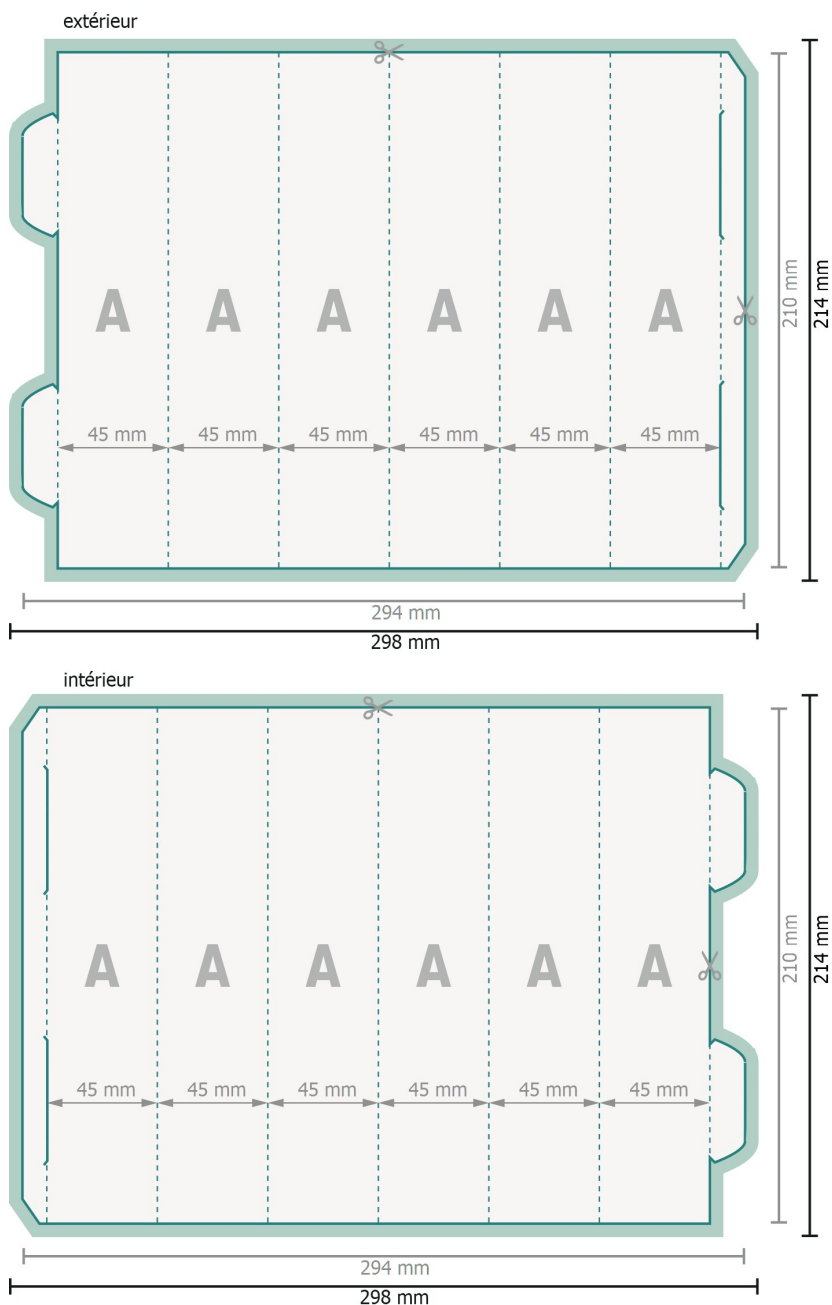

Présentoirs, Présentoir moyen à 6 côtés

Format de données (incl. 2 mm fond perdu):

29,8 x 21,4 cm

fond perdu:

2 mm

Format final:

29,4 x 21 cm

Format final (fermé):

4,5 x 21 cm

Explication des symboles

-  Fond perdu
-  Format final
-  Format de données
-  Rainage/Pliage

Veuillez retirer le contour de découpe du modèle de téléchargement avant de générer vos données d'impression.
Merci de nous préciser comment vous souhaitez obtenir votre contour de découpe dans un second fichier (fichier d'aperçu).

Remarque :

Prévoir une marge de sécurité comme indiqué.

Placer les couleurs de fond, images ou graphiques jusqu'au bord du format de données.

Lors de la production, il peut y avoir des tolérances suite à la découpe ou au pli.