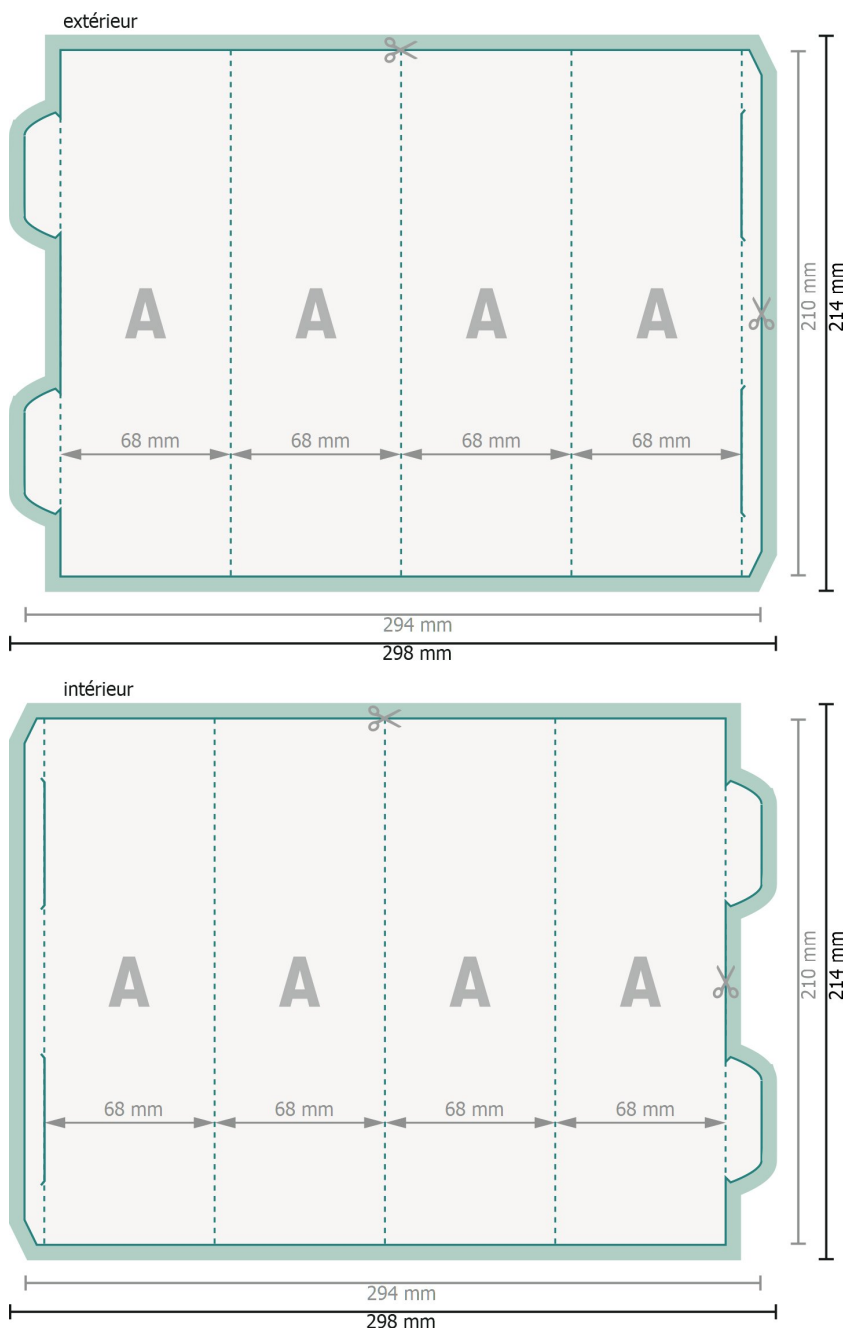

Présentoirs, Présentoir moyen à 4 côtés

Format de données (incl. 2 mm fond perdu):

29,8 x 21,4 cm

fond perdu:

2 mm

Format final:

29,4 x 21 cm

Format final (fermé):

6,8 x 21 cm

Distance de sécurité:

4 mm

distance entre le texte/les informations et le bord du format final. Ceci empêche d'entamer le motif.

Explication des symboles

Fond perdu

Format final

Format de données

Rainage/Pliage

Veuillez retirer le contour de découpe du modèle de téléchargement avant de générer vos données d'impression.
Merci de nous préciser comment vous souhaitez obtenir votre contour de découpe dans un second fichier (fichier d'aperçu).

Remarque :

Prévoir une marge de sécurité comme indiqué.

Placer les couleurs de fond, images ou graphiques jusqu'au bord du format de données.

Lors de la production, il peut y avoir des tolérances suite à la découpe ou au pli.