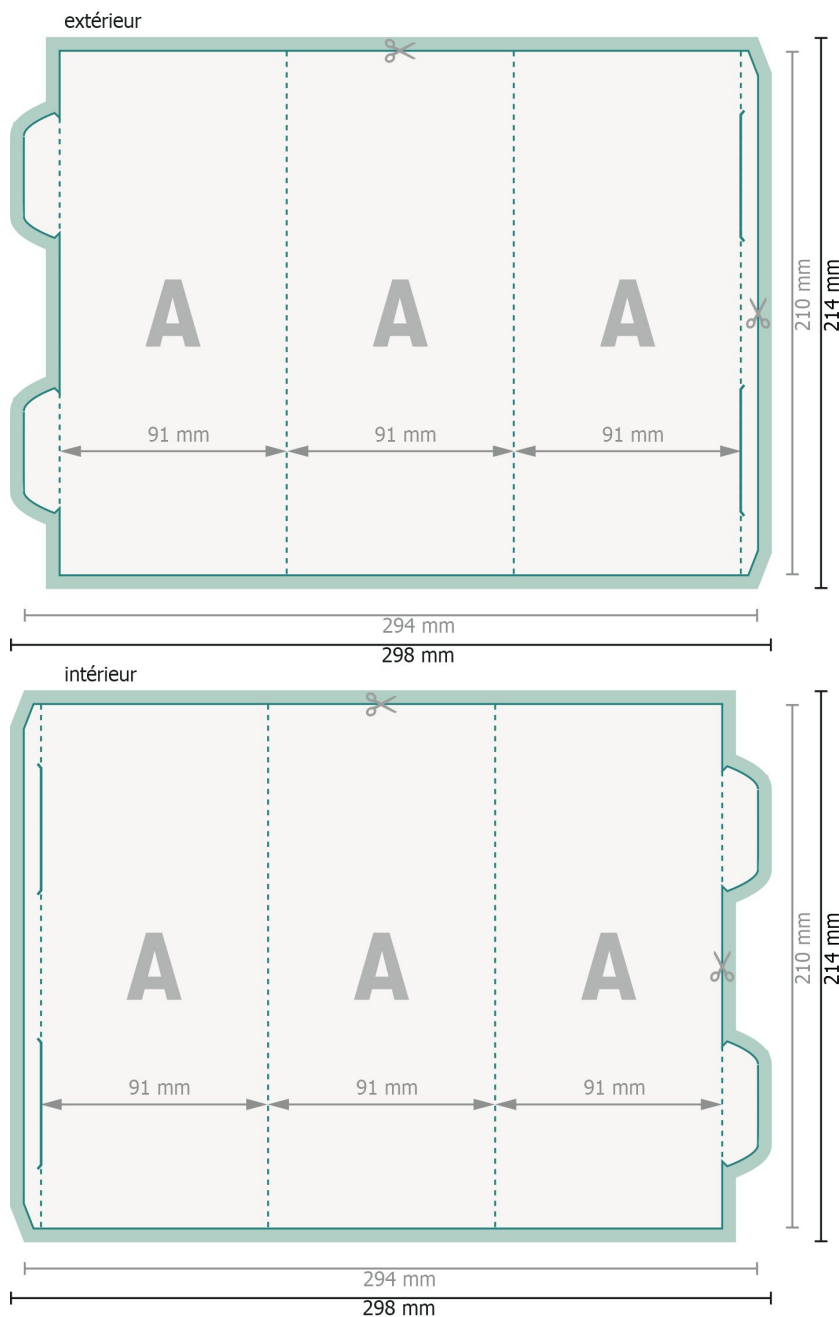

## Présentoirs, Prisme moyen

**Format de données (incl. 2 mm fond perdu):**

29,8 x 21,4 cm

**fond perdu:**

2 mm

**Format final:**

29,4 x 21 cm

**Format final (fermé):**

9,1 x 21 cm

**Distance de sécurité:**

4 mm

distance entre le texte/les informations et le bord du format final. Ceci empêche d'entamer le motif.

### Explication des symboles

-  Fond perdu
-  Format final
-  Format de données
-  Nous découpons/perforons votre produit ici
-  Rainage/Pliage

Veuillez retirer le contour de découpe du modèle de téléchargement avant de générer vos données d'impression.  
Merci de nous préciser comment vous souhaitez obtenir votre contour de découpe dans un second fichier (fichier d'aperçu).

### Remarque :

Prévoir une marge de sécurité comme indiqué.

Placer les couleurs de fond, images ou graphiques jusqu'au bord du format de données.

Lors de la production, il peut y avoir des tolérances suite à la découpe ou au pli.