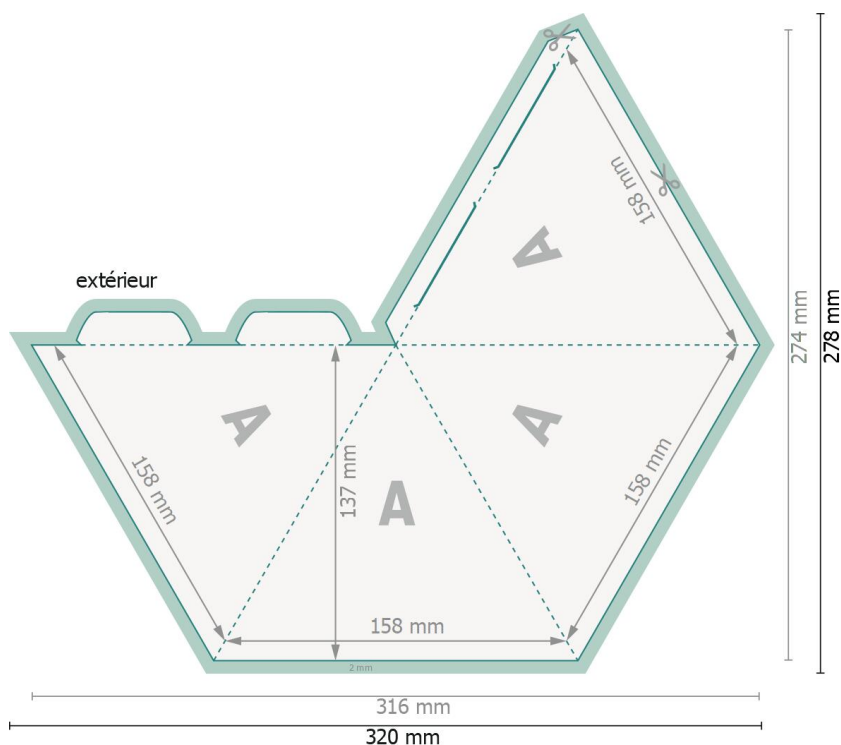

Pyramide petite, 4 côtés

Format de données:

32 x 27,8 cm

Format final:

31,6 x 27,4 cm

Format final (fermé):

15,8 x 13,7 cm

Distance de sécurité:

4 mm

distance entre le texte/les informations et le bord du format final. Ceci empêche d'entamer le motif.

Explication des symboles

 fond perdu irrégulier

 Sens de lecture

 Format final

 Format de données

 Nous découpons/perforons votre produit ici

 Rainage/Pliage

Veuillez retirer le contour de découpe du modèle de téléchargement avant de générer vos données d'impression.
Merci de nous préciser comment vous souhaitez obtenir votre contour de découpe dans un second fichier (fichier d'aperçu).

Remarque :

Prévoir une marge de sécurité comme indiqué.

Placer les couleurs de fond, images ou graphiques jusqu'au bord du format de données.

Lors de la production, il peut y avoir des tolérances suite à la découpe ou au pli.