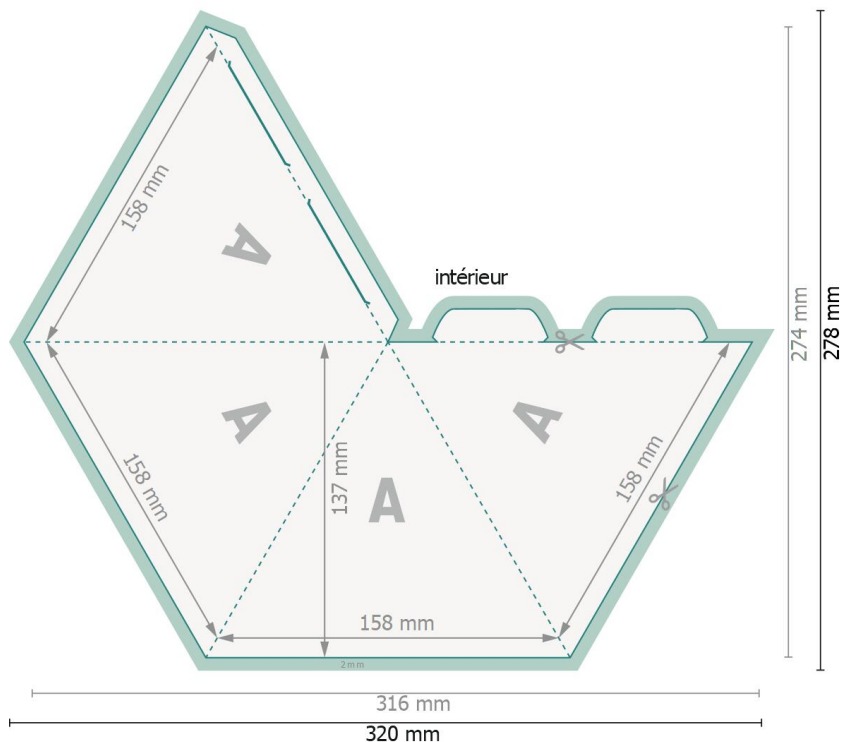

Pyramide petite, 4 côtés

Format de données:

32 x 27,8 cm

Format final:

31,6 x 27,4 cm

Format final (fermé):

15,8 x 13,7 cm

Distance de sécurité:

4 mm

distance entre le texte/les informations et le bord du format final. Ceci empêche d'entamer le motif.

Explication des symboles

 fond perdu irrégulier

 Sens de lecture

 Format final

 Format de données

 Nous découpons/perforons votre produit ici

 Rainage/Pliage

Veuillez retirer le contour de découpe du modèle de téléchargement avant de générer vos données d'impression.
Merci de nous préciser comment vous souhaitez obtenir votre contour de découpe dans un second fichier (fichier d'aperçu).

Remarque :

Prévoir une marge de sécurité comme indiqué.

Placer les couleurs de fond, images ou graphiques jusqu'au bord du format de données.

Lors de la production, il peut y avoir des tolérances suite à la découpe ou au pli.