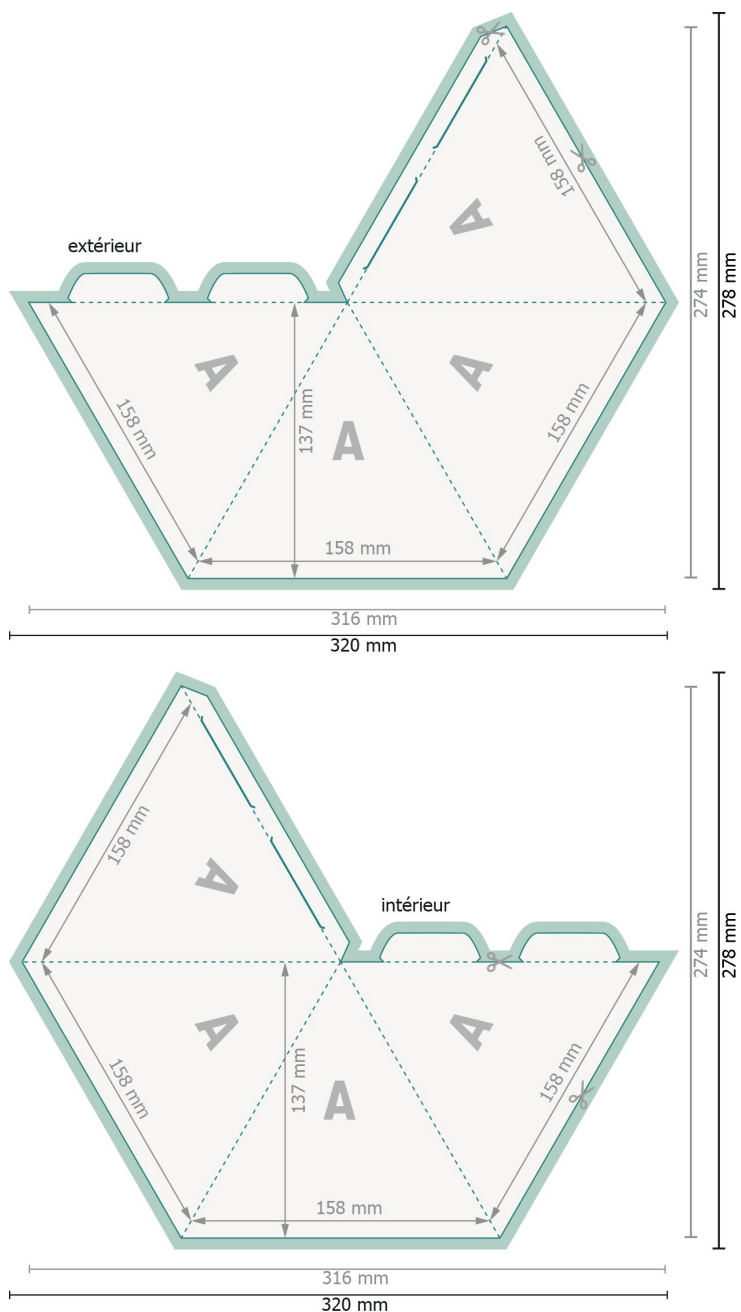

Pyramide petite, 4 côtés

Format de données (incl. 2 mm fond perdu):

32 x 27,8 cm

fond perdu:

2 mm

Format final:

31,6 x 27,4 cm

Format final (fermé):

15,8 x 13,7 cm

Distance de sécurité:

4 mm

distance entre le texte/les informations et le bord du format final. Ceci empêche d'entamer le motif.

Explication des symboles

- Fond perdu
- Format final
- Format de données
- Nous découpons/perforons votre produit ici
- Rainage/Pliage

Veuillez retirer le contour de découpe du modèle de téléchargement avant de générer vos données d'impression.
Merci de nous préciser comment vous souhaitez obtenir votre contour de découpe dans un second fichier (fichier d'aperçu).

Remarque :

Prévoir une marge de sécurité comme indiqué.

Placer les couleurs de fond, images ou graphiques jusqu'au bord du format de données.

Lors de la production, il peut y avoir des tolérances suite à la découpe ou au pli.