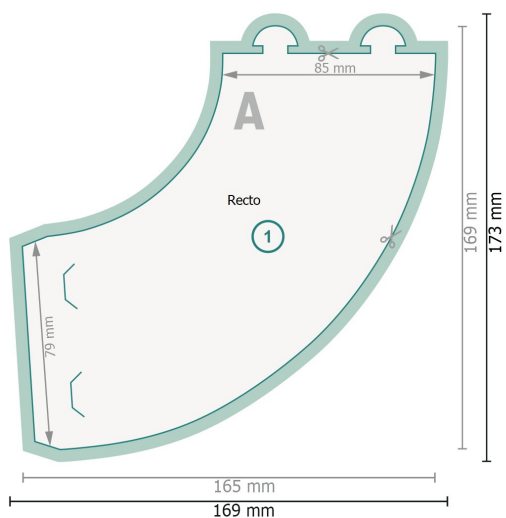

Banderoles de bouteille

Veuillez retirer le contour de découpe du modèle de téléchargement avant de générer vos données d'impression.
 Merci de nous préciser comment vous souhaitez obtenir votre contour de découpe dans un second fichier (fichier d'aperçu).

Format de données (incl. 2 mm fond perdu):

16,9 x 17,3 cm

fond perdu:

2 mm

Format final:

16,5 x 16,9 cm

Distance de sécurité:

4 mm

distance entre le texte/les informations et le bord du format final. Ceci empêche d'entamer le motif.

Explication des symboles

-  Fond perdu
-  Format final
-  Format de données
-  Nous découpons/perforons votre produit ici

Remarque :

Prévoir une marge de sécurité comme indiqué.

Placer les couleurs de fond, images ou graphiques jusqu'au bord du format de données.

Lors de la production, il peut y avoir des tolérances suite à la découpe ou au pli.