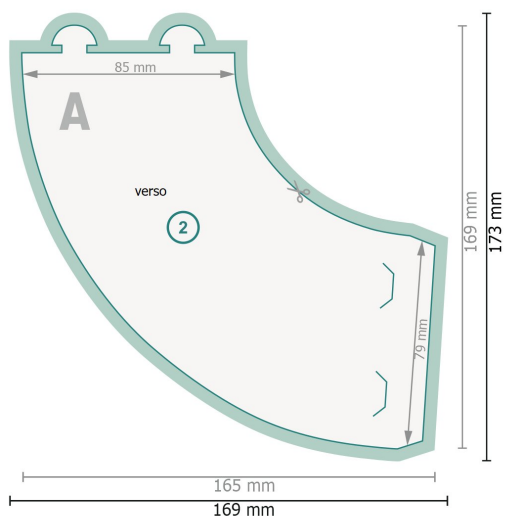

Banderoles de bouteille

Veuillez retirer le contour de découpe du modèle de téléchargement avant de générer vos données d'impression.
 Merci de nous préciser comment vous souhaitez obtenir votre contour de découpe dans un second fichier (fichier d'aperçu).

Format de données (incl. 2 mm fond perdu):

16,9 x 17,3 cm

fond perdu:

2 mm

Format final:

16,5 x 16,9 cm

Distance de sécurité:

4 mm

distance entre le texte/les informations et le bord du format final. Ceci empêche d'entamer le motif.

Explication des symboles

-  Fond perdu
-  Format final
-  Format de données
-  Nous découpons/perforons votre produit ici