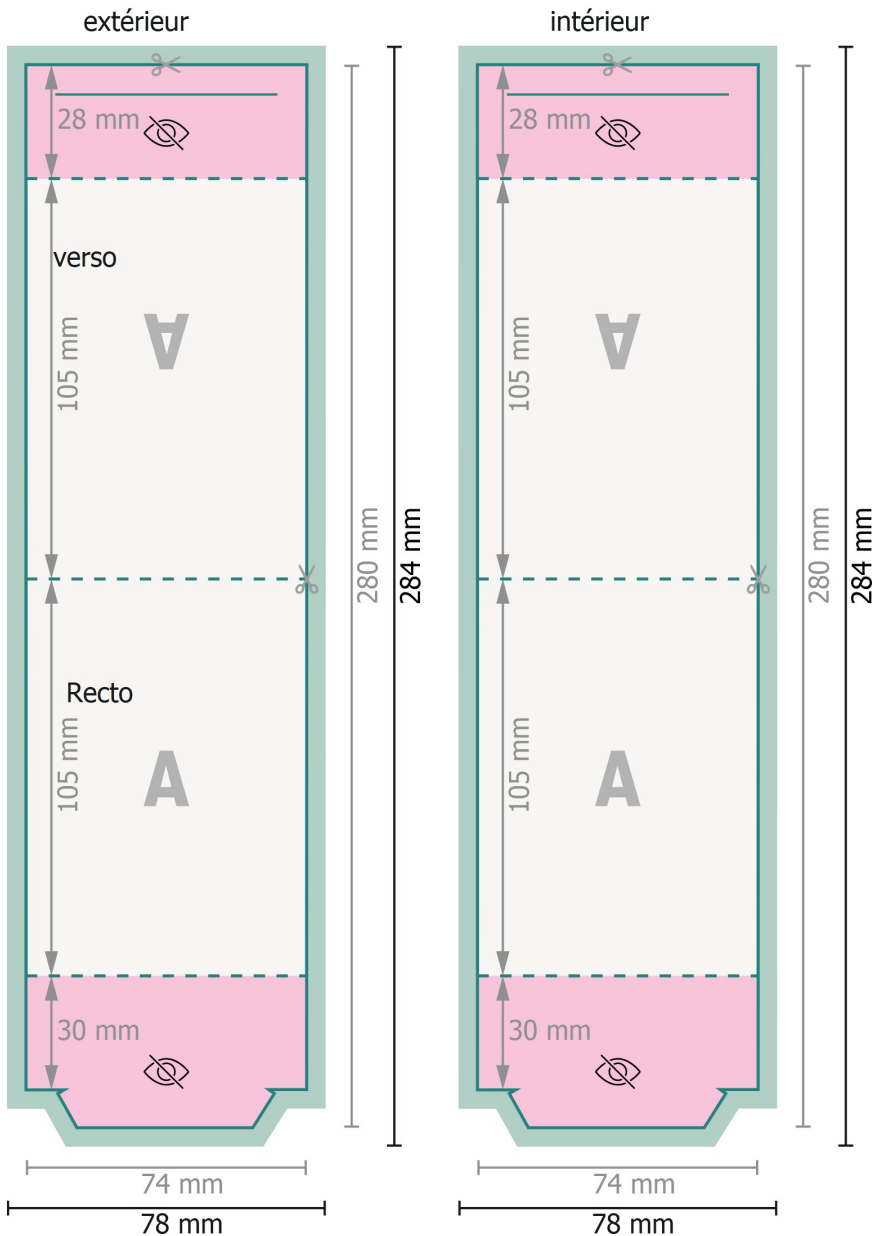

Présentoirs, A7

Portrait

Format de données (incl. 2 mm fond perdu):
7,8 x 28,4 cm

fond perdu:
2 mm

Format final:
7,4 x 28 cm

Distance de sécurité:
4 mm
distance entre le texte/les informations et le bord du format final. Ceci empêche d'entamer le motif.

Explication des symboles

- Fond perdu
- Format final
- Format de données
- Nous découpons/perforons votre produit ici
- Rainage/Pliage

Veuillez retirer le contour de découpe du modèle de téléchargement avant de générer vos données d'impression.
Merci de nous préciser comment vous souhaitez obtenir votre contour de découpe dans un second fichier (fichier d'aj

Remarque :

Prévoir une marge de sécurité comme indiqué.

Placer les couleurs de fond, images ou graphiques jusqu'au bord du format de données.

Lors de la production, il peut y avoir des tolérances suite à la découpe ou au pli.