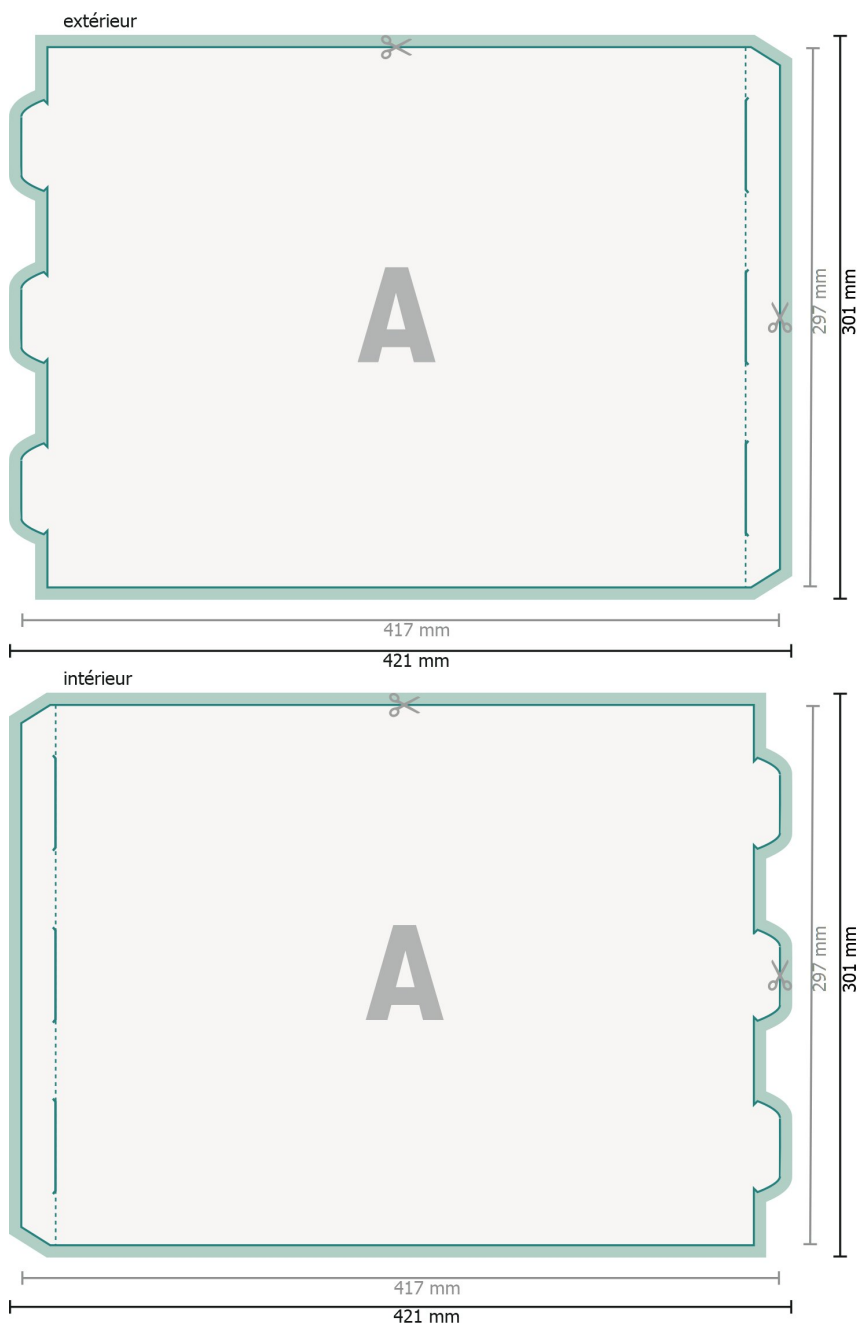

Présentoirs, Grand Cylindre

Format de données (incl. 2 mm fond perdu):

42,1 x 30,1 cm

fond perdu:

2 mm

Format final:

41,7 x 29,7 cm

Format final (fermé):

0,1 x 29,7 cm

Distance de sécurité:

4 mm

distance entre le texte/les informations et le bord du format final. Ceci empêche d'entamer le motif.

Explication des symboles

-  Fond perdu
-  Format final
-  Format de données
-  Nous découpons/perforons votre produit ici
-  Rainage/Pliage

Remarque :

Prévoir une marge de sécurité comme indiqué.

Placer les couleurs de fond, images ou graphiques jusqu'au bord du format de données.

Lors de la production, il peut y avoir des tolérances suite à la découpe ou au pli.