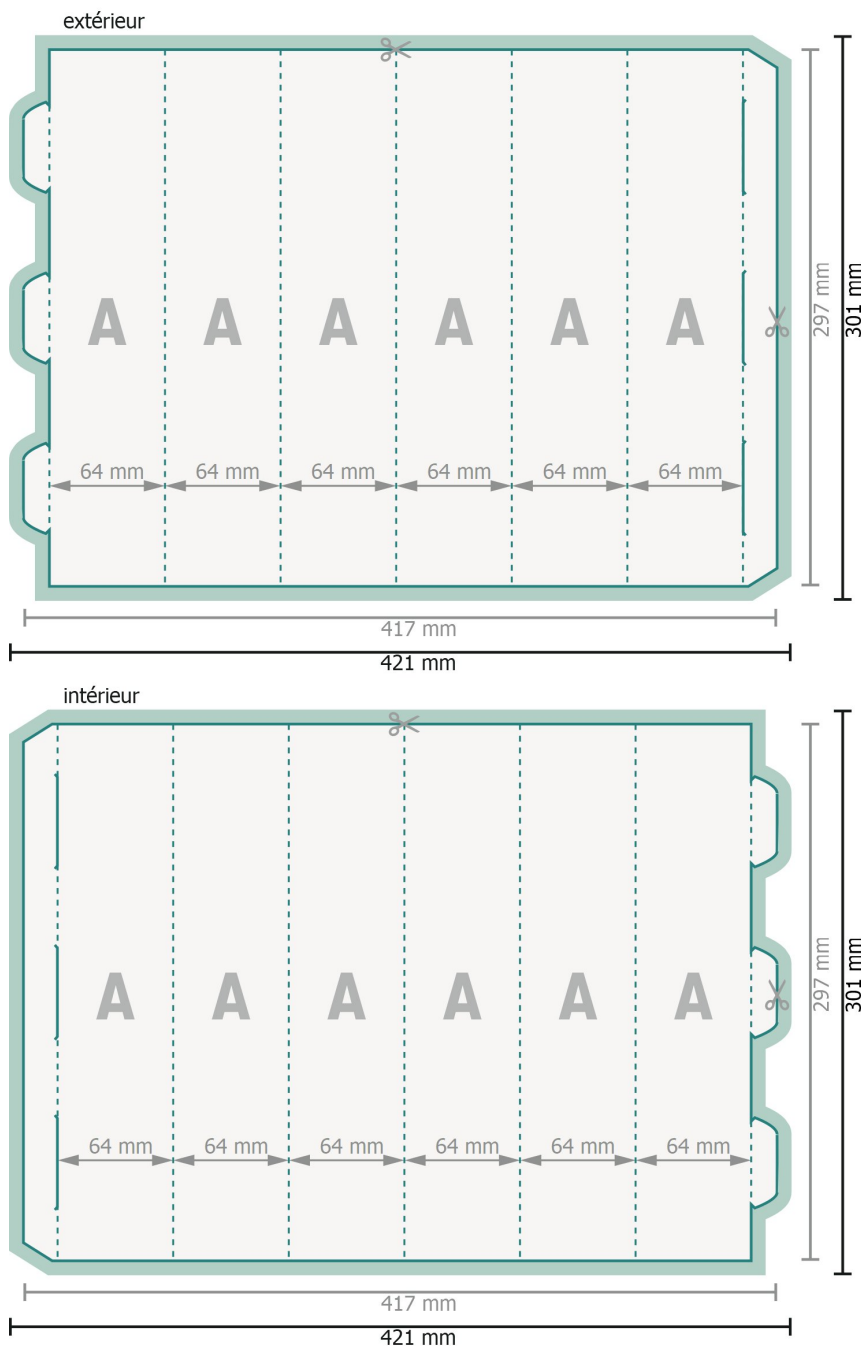

## Présentoirs, Grand présentoir à 6 côtés

**Format de données (incl. 2 mm fond perdu):**

42,1 x 30,1 cm

**fond perdu:**

2 mm

**Format final:**

41,7 x 29,7 cm

**Format final (fermé):**

6,4 x 29,7 cm

### Explication des symboles

-  Fond perdu
-  Format final
-  Format de données
-  Rainage/Pliage

Veuillez retirer le contour de découpe du modèle de téléchargement avant de générer vos données d'impression.  
 Merci de nous préciser comment vous souhaitez obtenir votre contour de découpe dans un second fichier (fichier d'aperçu).

### Remarque :

Prévoir une marge de sécurité comme indiqué.

Placer les couleurs de fond, images ou graphiques jusqu'au bord du format de données.

Lors de la production, il peut y avoir des tolérances suite à la découpe ou au pli.