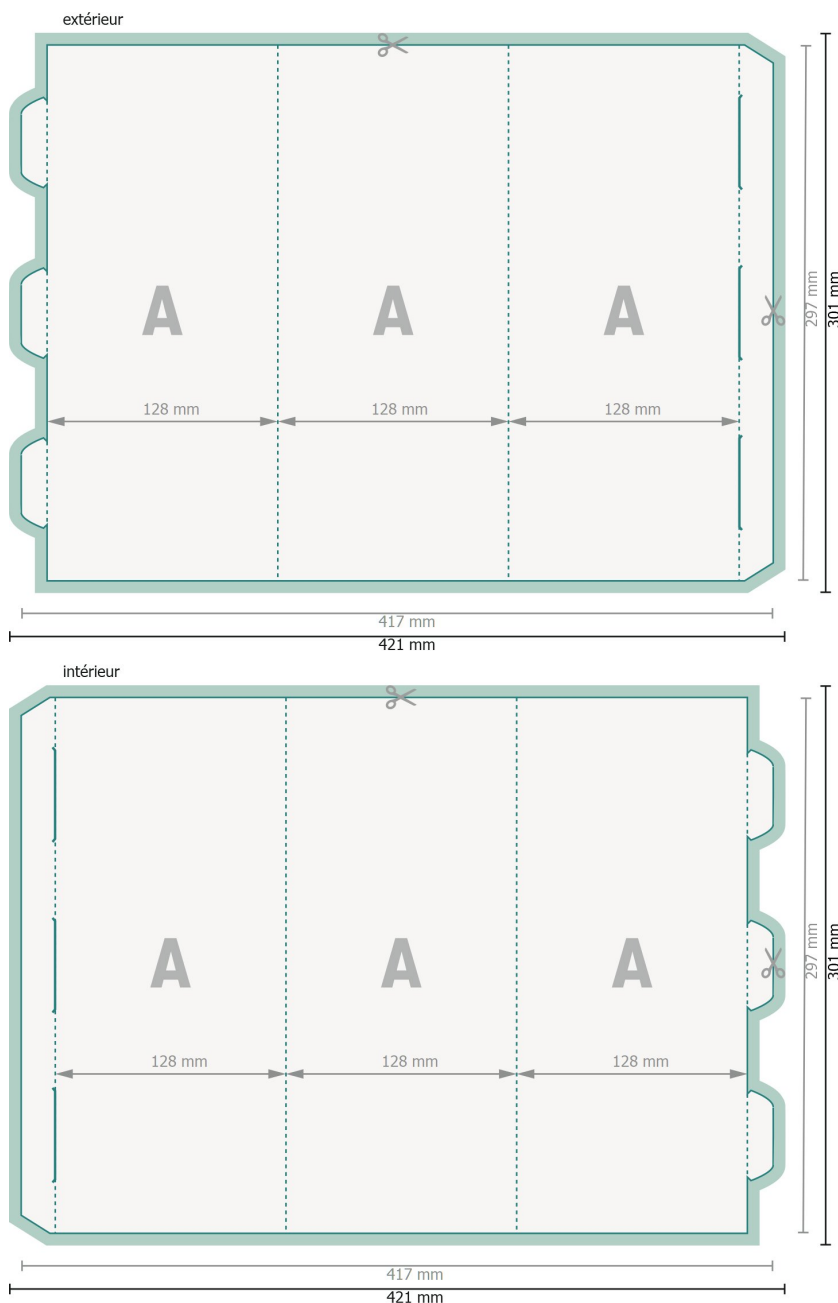

Présentoirs, Prisme grand

Format de données (incl. 2 mm fond perdu):

42,1 x 30,1 cm

fond perdu:

2 mm

Format final:

41,7 x 29,7 cm

Format final (fermé):

12,8 x 29,7 cm

Distance de sécurité:

4 mm

distance entre le texte/les informations et le bord du format final. Ceci empêche d'entamer le motif.

Explication des symboles

-  Fond perdu
-  Format final
-  Format de données
-  Nous découpons/perforons votre produit ici
-  Rainage/Pliage

Veillez retirer le contour de découpe du modèle de téléchargement avant de générer vos données d'impression. Merci de nous préciser comment vous souhaitez obtenir votre contour de découpe dans un second fichier (fichier d'aperçu).

Remarque :

Prévoir une marge de sécurité comme indiqué.

Placer les couleurs de fond, images ou graphiques jusqu'au bord du format de données.

Lors de la production, il peut y avoir des tolérances suite à la découpe ou au pli.