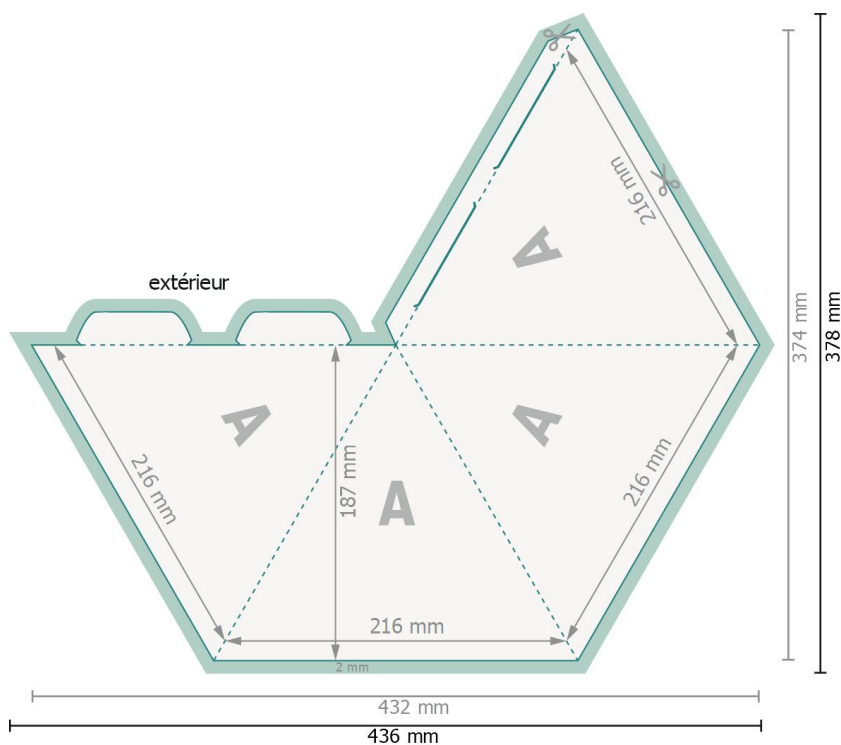

Pyramide grande, 4 côtés

Format de données:

43,6 x 37,8 cm

Format final:

43,2 x 37,4 cm

Format final (fermé):

21,6 x 18,7 cm

Distance de sécurité:

4 mm

distance entre le texte/les informations et le bord du format final. Ceci empêche d'entamer le motif.

Explication des symboles

 fond perdu irrégulier

 Sens de lecture

 Format final

 Format de données

 Nous découpons/perforons votre produit ici

 Rainage/Pliage

Veuillez retirer le contour de découpe du modèle de téléchargement avant de générer vos données d'impression.
 Merci de nous préciser comment vous souhaitez obtenir votre contour de découpe dans un second fichier (fichier d'aperçu).

Remarque :

Prévoir une marge de sécurité comme indiqué.

Placer les couleurs de fond, images ou graphiques jusqu'au bord du format de données.

Lors de la production, il peut y avoir des tolérances suite à la découpe ou au pli.