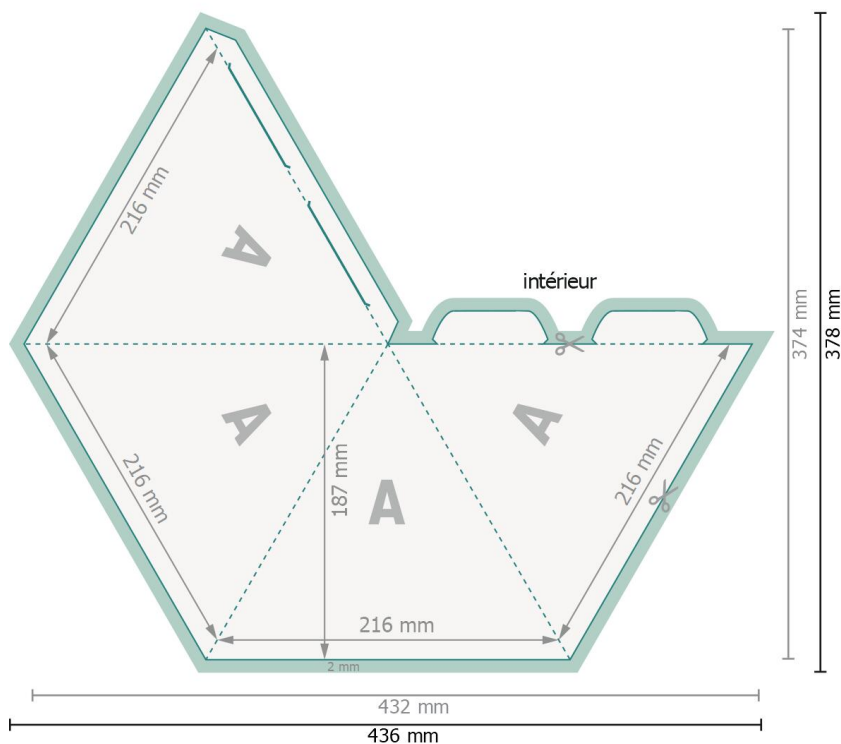

Pyramide grande, 4 côtés

Format de données:

43,6 x 37,8 cm

Format final:

43,2 x 37,4 cm

Format final (fermé):

21,6 x 18,7 cm

Distance de sécurité:

4 mm

distance entre le texte/les informations et le bord du format final. Ceci empêche d'entamer le motif.

Explication des symboles

 fond perdu irrégulier

 Sens de lecture

 Format final

 Format de données

 Nous découpons/perforons votre produit ici

 Rainage/Pliage

Veuillez retirer le contour de découpe du modèle de téléchargement avant de générer vos données d'impression.
 Merci de nous préciser comment vous souhaitez obtenir votre contour de découpe dans un second fichier (fichier d'aperçu).

Remarque :

Prévoir une marge de sécurité comme indiqué.

Placer les couleurs de fond, images ou graphiques jusqu'au bord du format de données.

Lors de la production, il peut y avoir des tolérances suite à la découpe ou au pli.